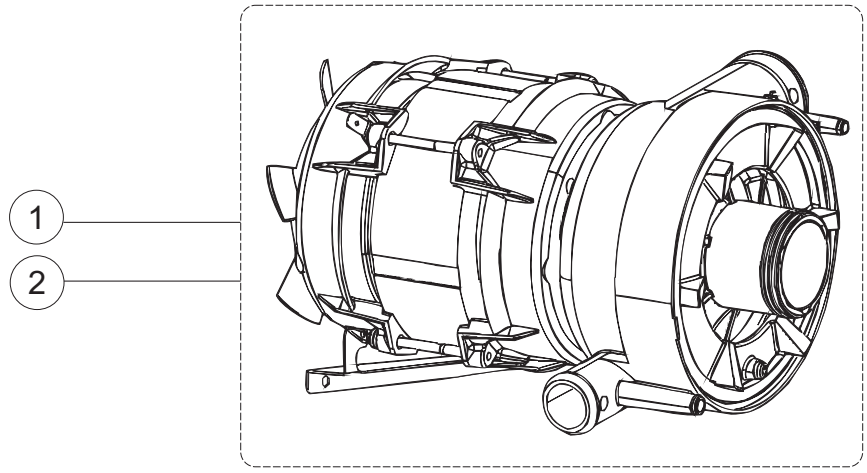

# 7

(\*) Recommended spare part.

Page	Spare part position	Spare part code no.	Old code number	Description	U.m.
1	1	004310		COVER	NR
1	2	021116		LEFT SIDE PANEL	NR
1	3	021115		RIGHT SIDE PANEL	NR
1	4	022146		BACK PANEL	NR
1	5	035083		SUPPORT BRACKET	NR
1	7	029782		DOOR 36-23 COLGED	NR
1	8	310013		BLOCCHETTO CENTRAGGIO CERN-PERNO LA50	NR
1	9	012318		FRONT PANEL	NR
1	10	449063		SPRING	NR
1	11	307014		SPRING STOP BAR	NR
1	12	035081		SUPPORT BRACKET	NR
1	13	437103		DOOR GASKET	NR
1	14	999259		KIT SPRING BRACKET	NR
1	15	999260		KIT SPRING BRACKET	NR
1	16	449058		SPRING	NR
1	17	307015		ROD OF TOP DOOR-STOP BAR	NR
1	18	040119		BASE FRAME LA50	NR
1	19	461019	REB461019	HEXAGONAL FOOT ADJUSTABLE FOR DISHWASHER	NR
1	20	459006	REB459006	CHOCK D INT 9 EST 16	NR
1	21	459004	REB459004	DRAIN PUMP CHOCK	NR
1	25	480151		PLUG	NR
1	27	304028		PIVOT	NR
2	1	211013		FLAT WIRE	NR
2	2	417119		NUT	NR
2	3	419036		INTERFACE BOARD DISTANCE KEEPERS	NR
2	4	74905		PRICE TO BE DEFINED (PART NR. REPLACED BY 74905V)	
2	4	74905V		CONTROL KEYBOARD	NR
2	5	80871		MAGNETIC DOOR SWITCH	NR
2	6	056301		CONTROL ADHESIVE INTERFACE TOPTECH 36	NR
2	7	230125		HEATING ELEMENT	NR
2	8	437086	REB437086	PACKING OF THE TANK RESISTANCE	NR
2	9	214088		PVC CURTAIN FOR ELECTRIC PROTECTION	NR