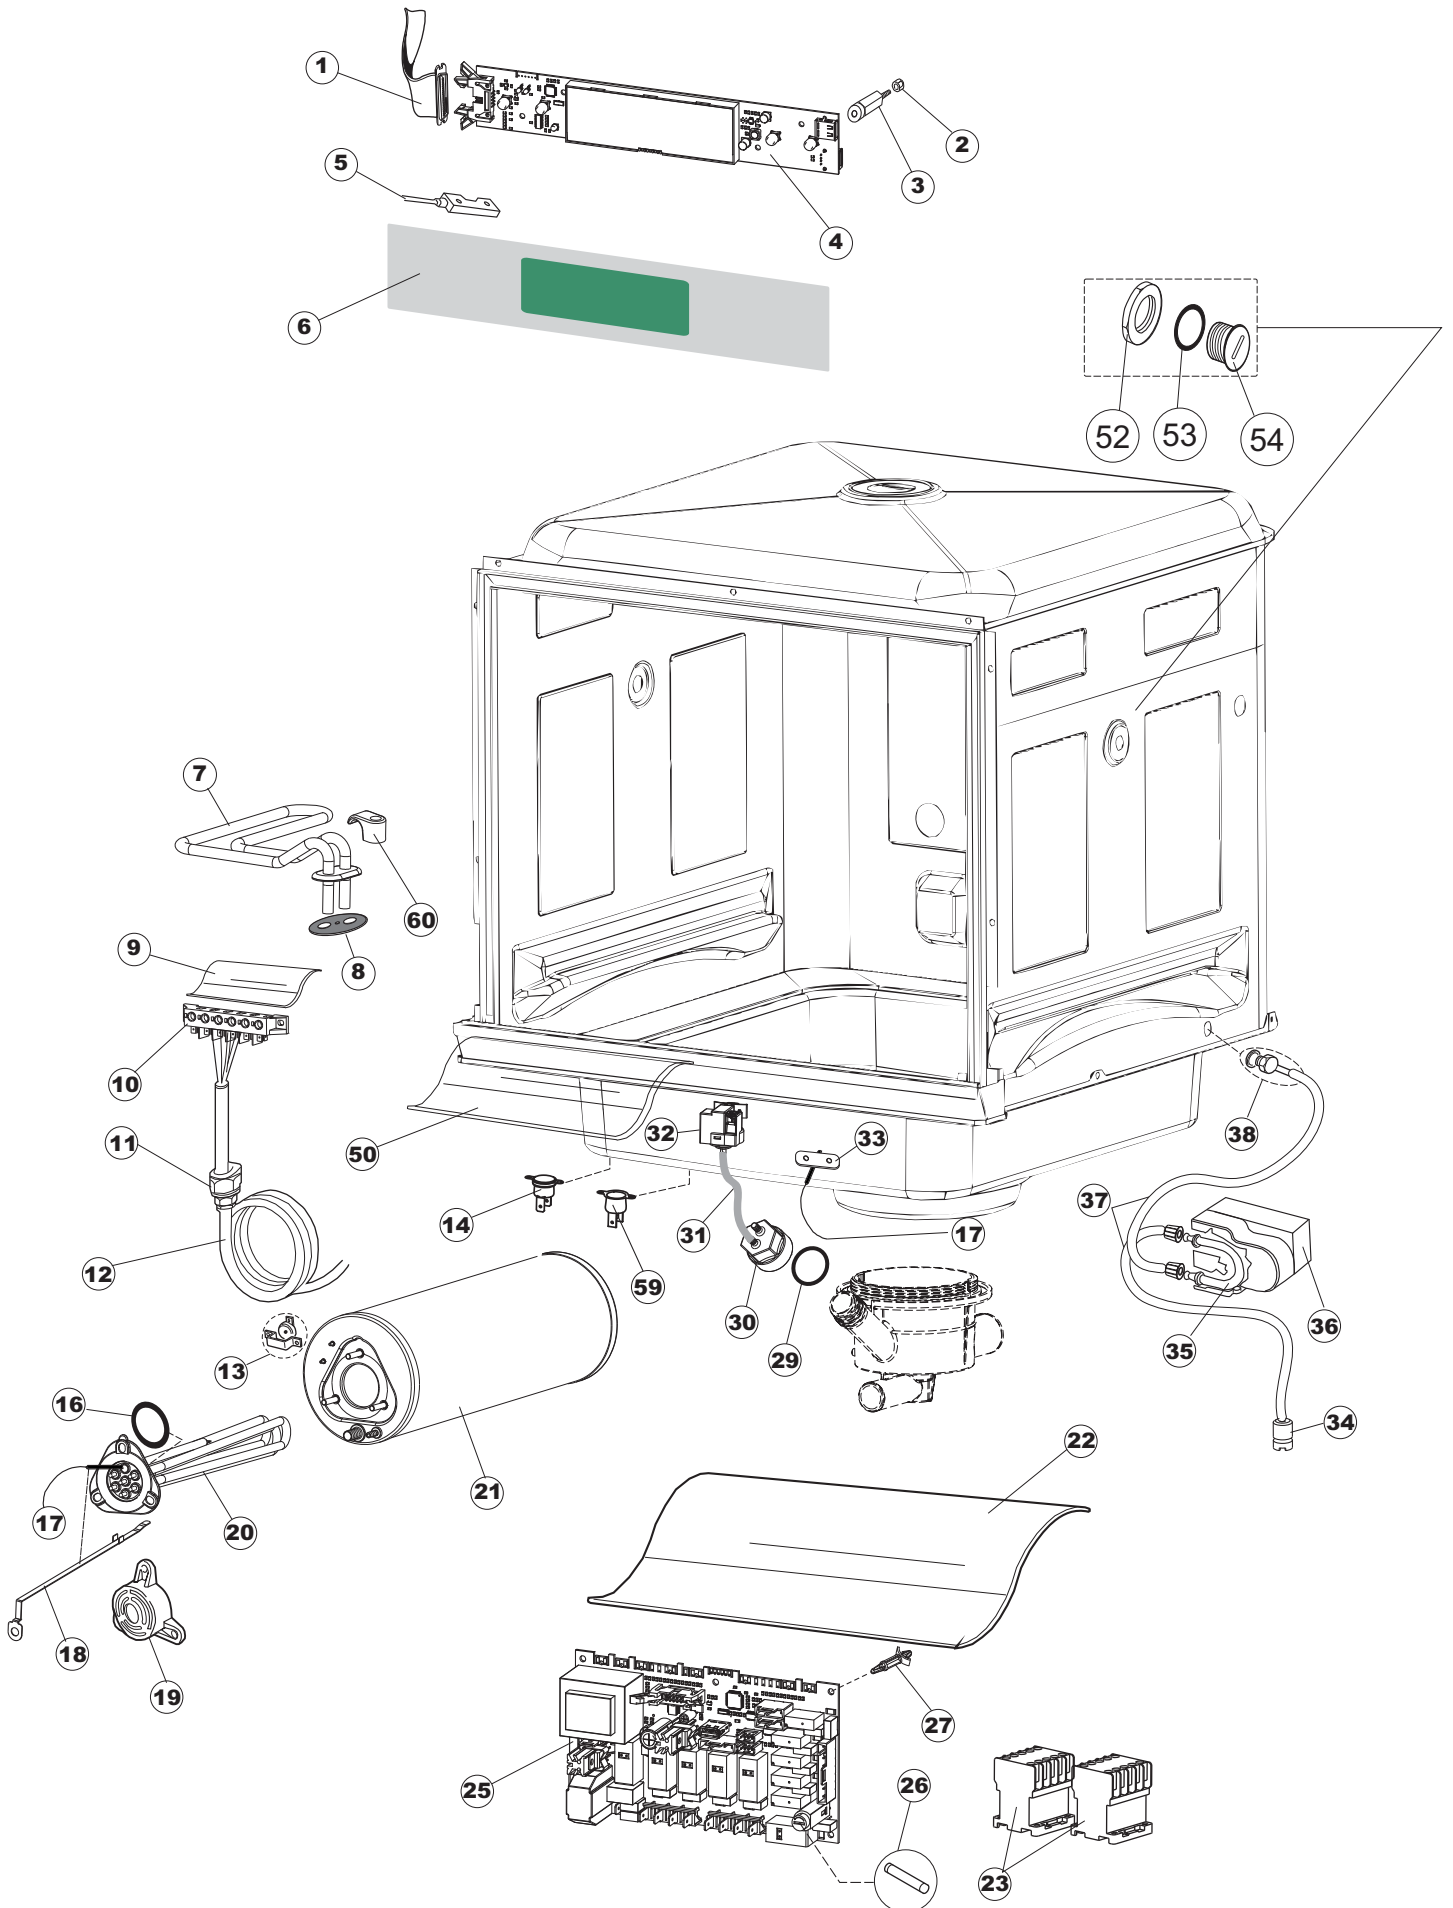

Catálogo de peças de reposição  
válido do número de série 3026297 até hoje (17/03/2021)

**TOPTECH 36-21D**