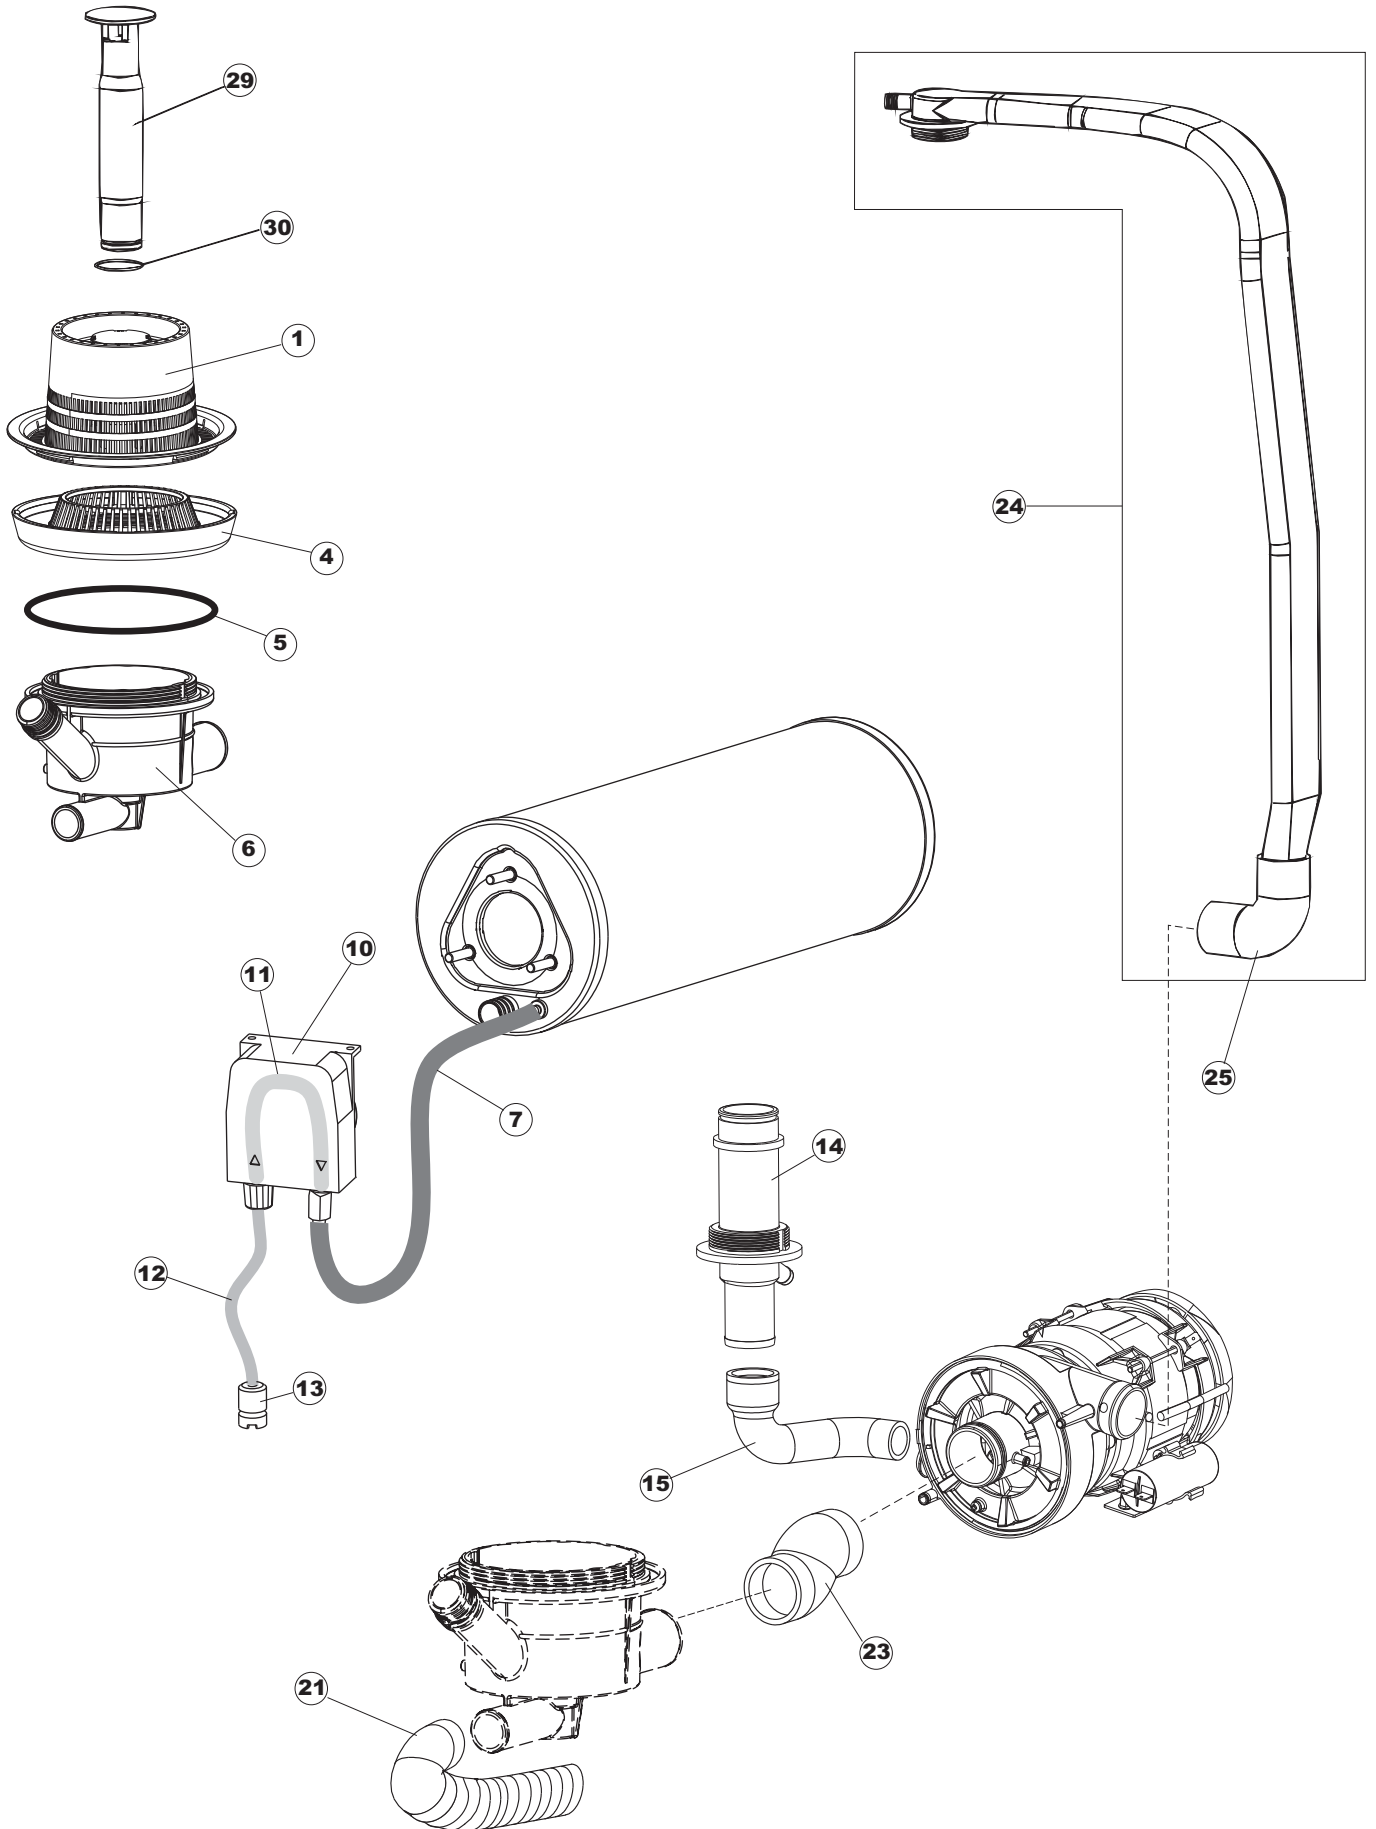

Catálogo de peças de reposição  
válido do número de série 3026297 até hoje (17/03/2021)

**TOPTECH 36-21D**

# 7

(\*) Recommended spare part.

Page	Spare part position	Spare part code no.	Old code number	Description	U.m.
1	1	004310		COVER	NR
1	2	021116		LEFT SIDE PANEL	NR
1	3	021115		RIGHT SIDE PANEL	NR
1	4	022146		BACK PANEL	NR
1	5	035083		SUPPORT BRACKET	NR
1	7	029782		DOOR 36-23 COLGED	NR
1	8	310013		BLOCCHETTO CENTRAGGIO CERN-PERNO LA50	NR
1	9	012318		FRONT PANEL	NR
1	10	449063		SPRING	NR
1	11	307014		SPRING STOP BAR	NR
1	12	035081		SUPPORT BRACKET	NR
1	13	437103		DOOR GASKET	NR
1	14	999259		KIT SPRING BRACKET	NR
1	15	999260		KIT SPRING BRACKET	NR
1	16	449058		SPRING	NR
1	17	307015		ROD OF TOP DOOR-STOP BAR	NR
1	18	040119		BASE FRAME LA50	NR
1	19	461019	REB461019	HEXAGONAL FOOT ADJUSTABLE FOR DISHWASHER	NR
1	20	459006	REB459006	CHOCK D INT 9 EST 16	NR
1	21	459004	REB459004	DRAIN PUMP CHOCK	NR
1	25	480151		PLUG	NR
1	27	304028		PIVOT	NR
2	1	211013		FLAT WIRE	NR
2	2	417119		NUT	NR
2	3	419036		INTERFACE BOARD DISTANCE KEEPERS	NR
2	4	74905		PRICE TO BE DEFINED (PART NR. REPLACED BY 74905V)	
2	4	74905V		CONTROL KEYBOARD	NR
2	5	80871		MAGNETIC DOOR SWITCH	NR
2	6	056301		CONTROL ADHESIVE INTERFACE TOPTECH 36	NR
2	7	230125		HEATING ELEMENT	NR
2	8	437086	REB437086	PACKING OF THE TANK RESISTANCE	NR
2	9	214088		PVC CURTAIN FOR ELECTRIC PROTECTION	NR