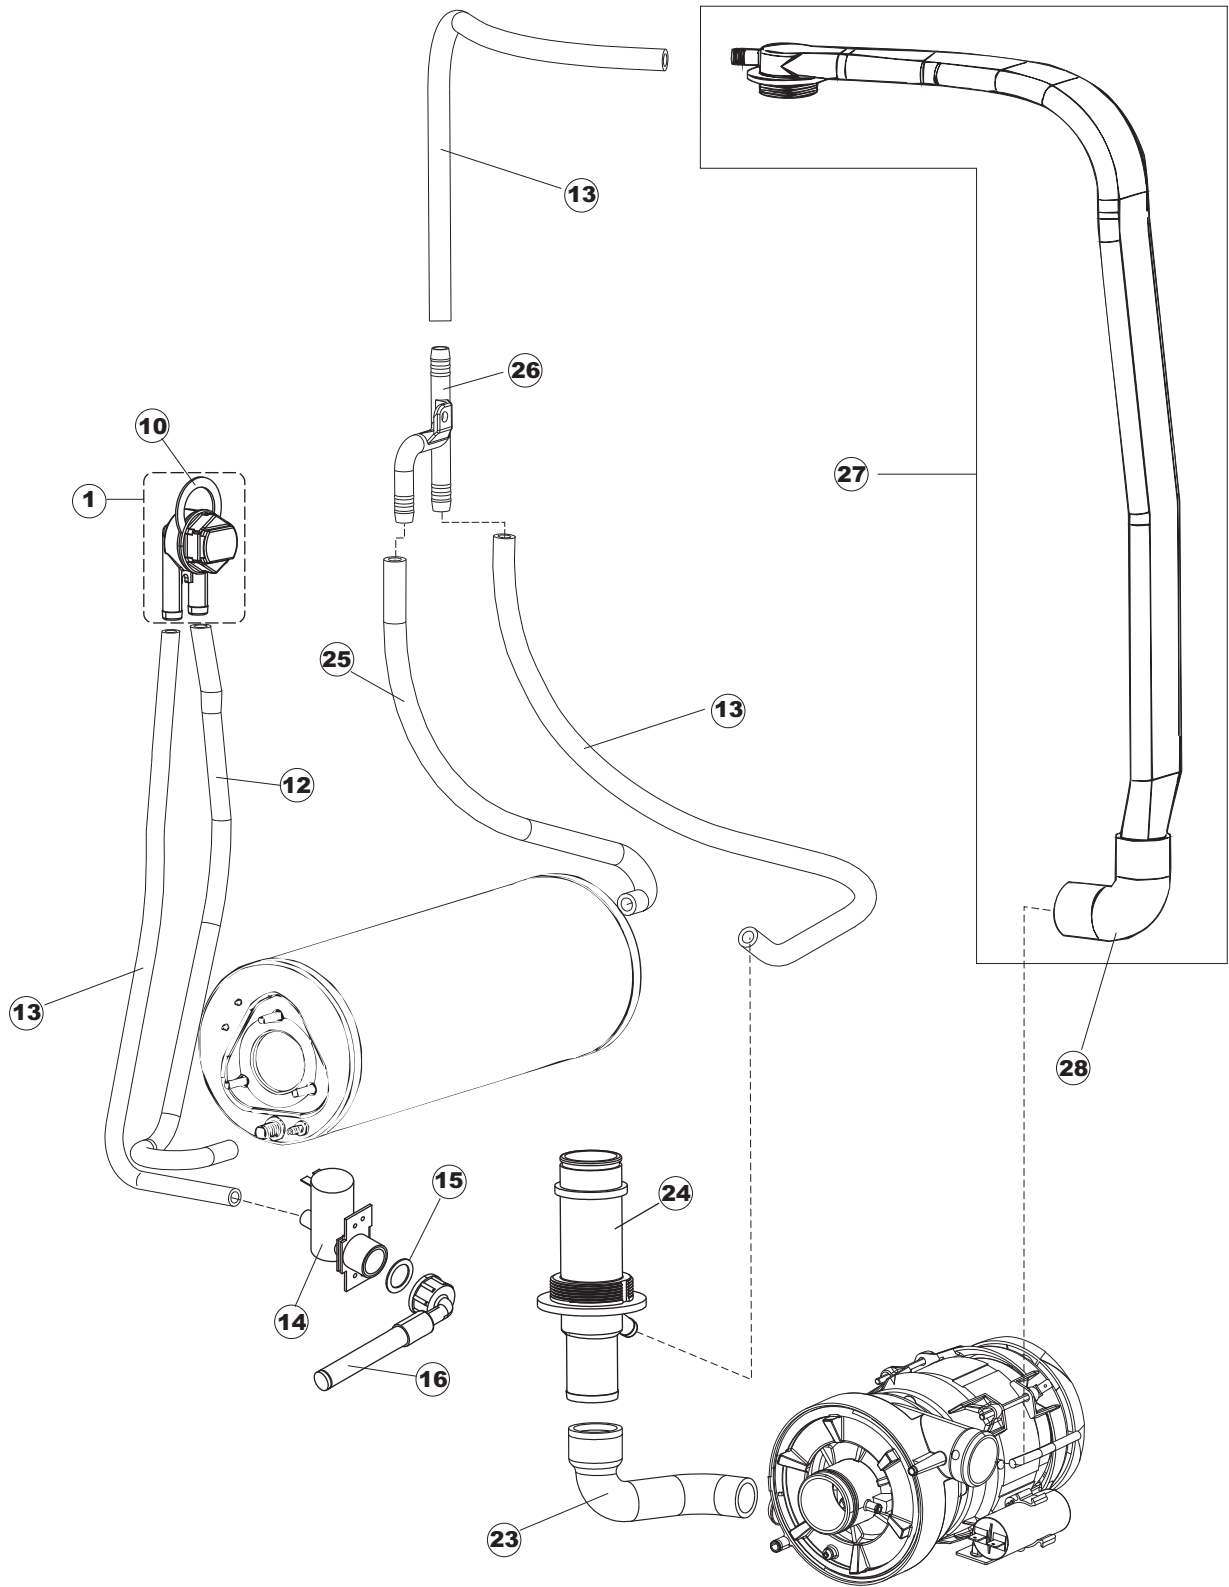

Catálogo de peças de reposição  
válido do número de série 3026297 até hoje (17/03/2021)

**TOPTECH 36-21D**

# 7

(\*) Recommended spare part.

Page	Spare part position	Spare part code no.	Old code number	Description	U.m.
1	1	004310		COVER	NR
1	2	021116		LEFT SIDE PANEL	NR
1	3	021115		RIGHT SIDE PANEL	NR
1	4	022146		BACK PANEL	NR
1	5	035083		SUPPORT BRACKET	NR
1	7	029782		DOOR 36-23 COLGED	NR
1	8	310013		BLOCCHETTO CENTRAGGIO CERN-PERNO LA50	NR
1	9	012318		FRONT PANEL	NR
1	10	449063		SPRING	NR
1	11	307014		SPRING STOP BAR	NR
1	12	035081		SUPPORT BRACKET	NR
1	13	437103		DOOR GASKET	NR
1	14	999259		KIT SPRING BRACKET	NR
1	15	999260		KIT SPRING BRACKET	NR
1	16	449058		SPRING	NR
1	17	307015		ROD OF TOP DOOR-STOP BAR	NR
1	18	040119		BASE FRAME LA50	NR
1	19	461019	REB461019	HEXAGONAL FOOT ADJUSTABLE FOR DISHWASHER	NR
1	20	459006	REB459006	CHOCK D INT 9 EST 16	NR
1	21	459004	REB459004	DRAIN PUMP CHOCK	NR
1	25	480151		PLUG	NR
1	27	304028		PIVOT	NR
2	1	211013		FLAT WIRE	NR
2	2	417119		NUT	NR
2	3	419036		INTERFACE BOARD DISTANCE KEEPERS	NR
2	4	74905		PRICE TO BE DEFINED (PART NR. REPLACED BY 74905V)	
2	4	74905V		CONTROL KEYBOARD	NR
2	5	80871		MAGNETIC DOOR SWITCH	NR
2	6	056301		CONTROL ADHESIVE INTERFACE TOPTECH 36	NR
2	7	230125		HEATING ELEMENT	NR
2	8	437086	REB437086	PACKING OF THE TANK RESISTANCE	NR
2	9	214088		PVC CURTAIN FOR ELECTRIC PROTECTION	NR