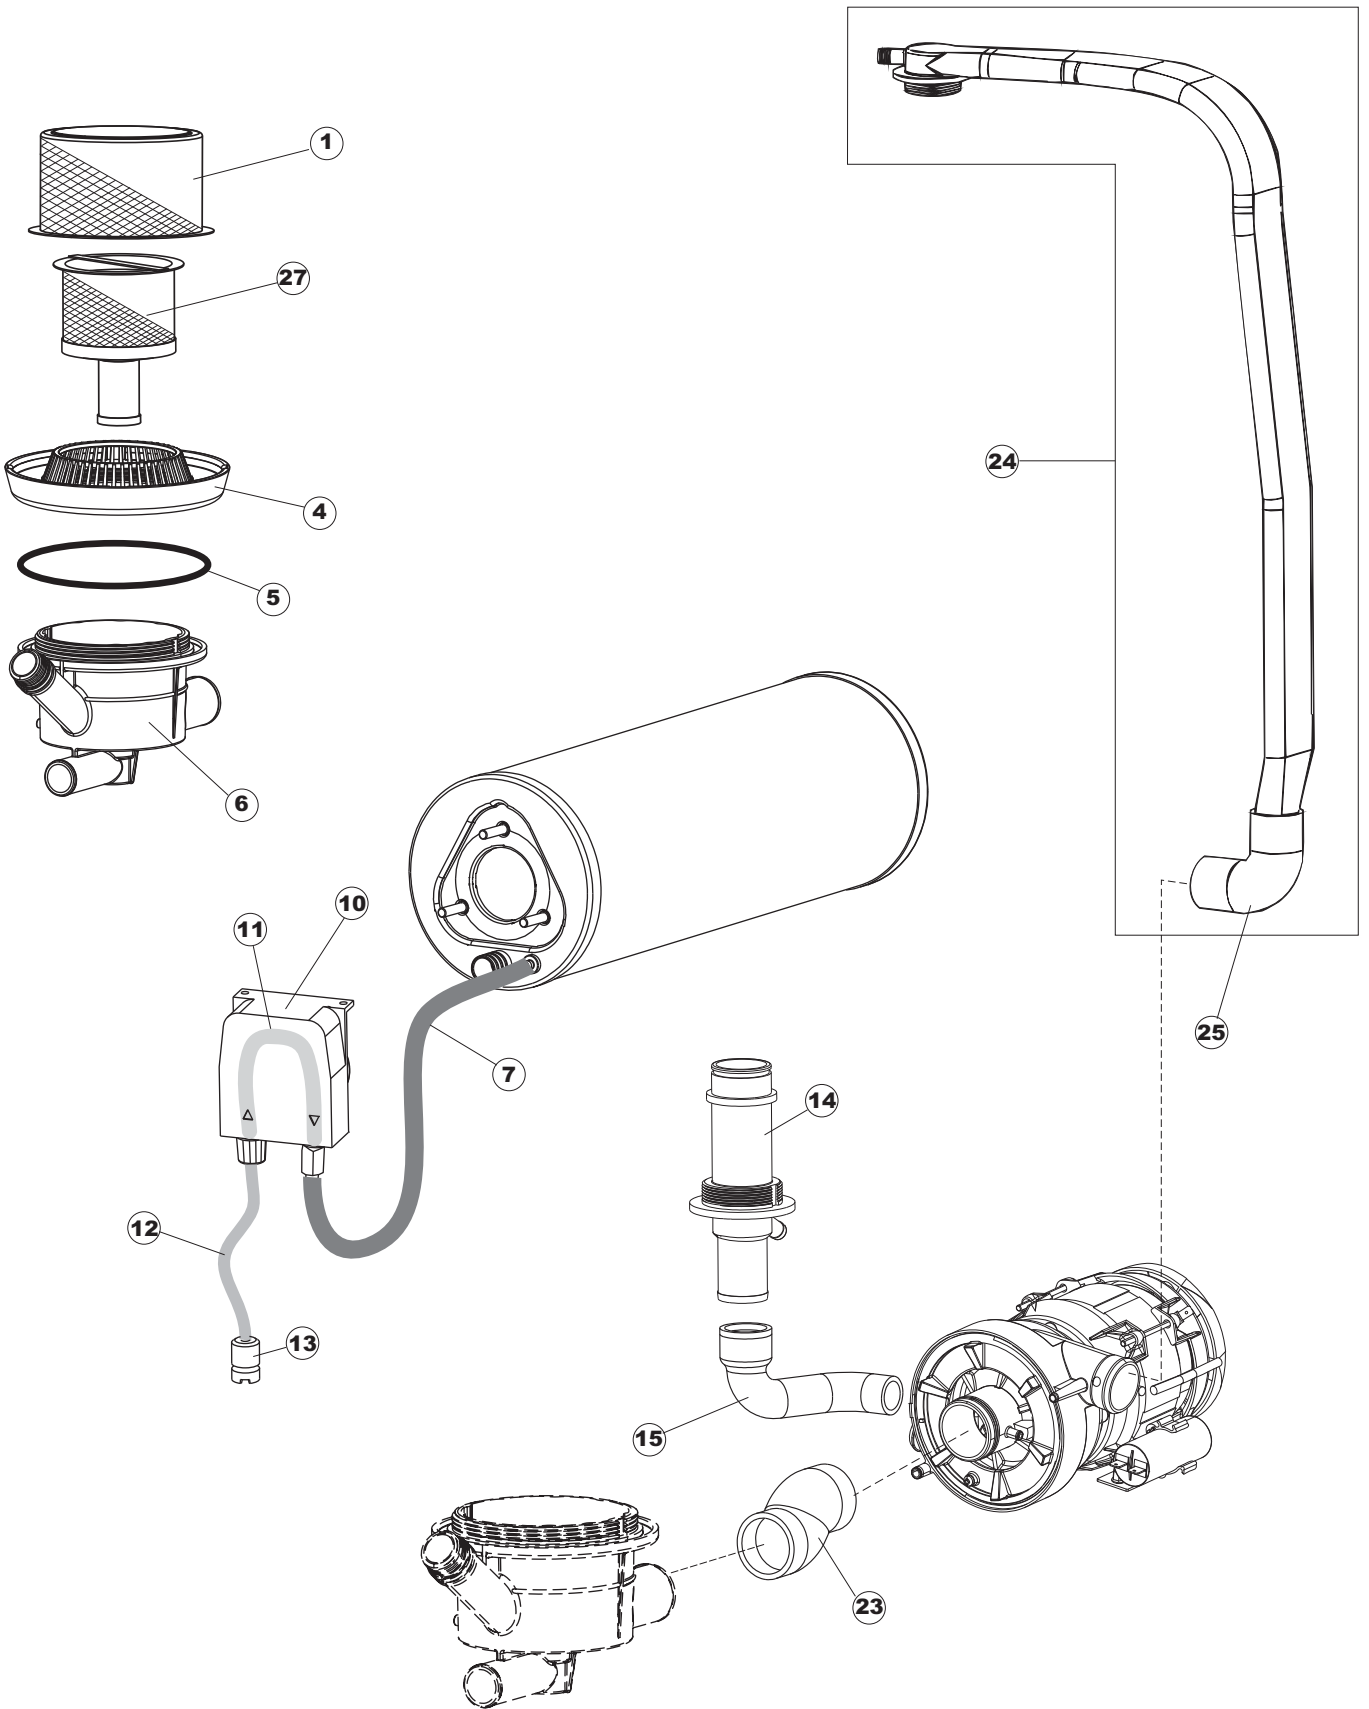

Catálogo de peças de reposição  
válido do número de série 3026297 até hoje (17/03/2021)

**TOPTECH 36-21D**

# 7

(\*) Recommended spare part.

Page	Spare part position	Spare part code no.	Old code number	Description	U.m.
1	1	004310		COVER	NR
1	2	021116		LEFT SIDE PANEL	NR
1	3	021115		RIGHT SIDE PANEL	NR
1	4	022146		BACK PANEL	NR
1	5	035083		SUPPORT BRACKET	NR
1	7	029782		DOOR 36-23 COLGED	NR
1	8	310013		BLOCCHETTO CENTRAGGIO CERN-PERNO LA50	NR
1	9	012318		FRONT PANEL	NR
1	10	449063		SPRING	NR
1	11	307014		SPRING STOP BAR	NR
1	12	035081		SUPPORT BRACKET	NR
1	13	437103		DOOR GASKET	NR
1	14	999259		KIT SPRING BRACKET	NR
1	15	999260		KIT SPRING BRACKET	NR
1	16	449058		SPRING	NR
1	17	307015		ROD OF TOP DOOR-STOP BAR	NR
1	18	040119		BASE FRAME LA50	NR
1	19	461019	REB461019	HEXAGONAL FOOT ADJUSTABLE FOR DISHWASHER	NR
1	20	459006	REB459006	CHOCK D INT 9 EST 16	NR
1	21	459004	REB459004	DRAIN PUMP CHOCK	NR
1	25	480151		PLUG	NR
1	27	304028		PIVOT	NR
2	1	211013		FLAT WIRE	NR
2	2	417119		NUT	NR
2	3	419036		INTERFACE BOARD DISTANCE KEEPERS	NR
2	4	74905		PRICE TO BE DEFINED (PART NR. REPLACED BY 74905V)	
2	4	74905V		CONTROL KEYBOARD	NR
2	5	80871		MAGNETIC DOOR SWITCH	NR
2	6	056301		CONTROL ADHESIVE INTERFACE TOPTECH 36	NR
2	7	230125		HEATING ELEMENT	NR
2	8	437086	REB437086	PACKING OF THE TANK RESISTANCE	NR
2	9	214088		PVC CURTAIN FOR ELECTRIC PROTECTION	NR