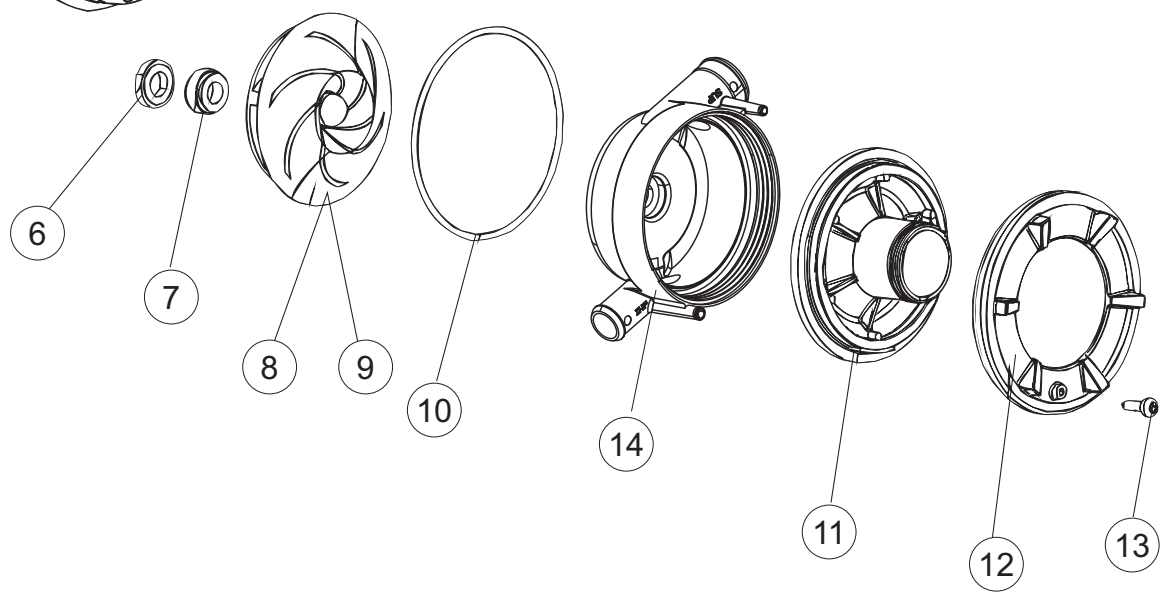

# 7

(\*) Recommended spare part.

Page	Spare part position	Spare part code no.	Old code number	Description	U.m.
1	1	004310		COVER	NR
1	2	021116		LEFT SIDE PANEL	NR
1	3	021115		RIGHT SIDE PANEL	NR
1	4	022146		BACK PANEL	NR
1	5	035083		SUPPORT BRACKET	NR
1	7	029782		DOOR 36-23 COLGED	NR
1	8	310013		BLOCCHETTO CENTRAGGIO CERN-PERNO LA50	NR
1	9	012318		FRONT PANEL	NR
1	10	449063		SPRING	NR
1	11	307014		SPRING STOP BAR	NR
1	12	035081		SUPPORT BRACKET	NR
1	13	437103		DOOR GASKET	NR
1	14	999259		KIT SPRING BRACKET	NR
1	15	999260		KIT SPRING BRACKET	NR
1	16	449058		SPRING	NR
1	17	307015		ROD OF TOP DOOR-STOP BAR	NR
1	18	040119		BASE FRAME LA50	NR
1	19	461019	REB461019	HEXAGONAL FOOT ADJUSTABLE FOR DISHWASHER	NR
1	20	459006	REB459006	CHOCK D INT 9 EST 16	NR
1	21	459004	REB459004	DRAIN PUMP CHOCK	NR
1	25	480151		PLUG	NR
1	27	304028		PIVOT	NR
2	1	211013		FLAT WIRE	NR
2	2	417119		NUT	NR
2	3	419036		INTERFACE BOARD DISTANCE KEEPERS	NR
2	4	74905		PRICE TO BE DEFINED (PART NR. REPLACED BY 74905V)	
2	4	74905V		CONTROL KEYBOARD	NR
2	5	80871		MAGNETIC DOOR SWITCH	NR
2	6	056301		CONTROL ADHESIVE INTERFACE TOPTECH 36	NR
2	7	230125		HEATING ELEMENT	NR
2	8	437086	REB437086	PACKING OF THE TANK RESISTANCE	NR
2	9	214088		PVC CURTAIN FOR ELECTRIC PROTECTION	NR