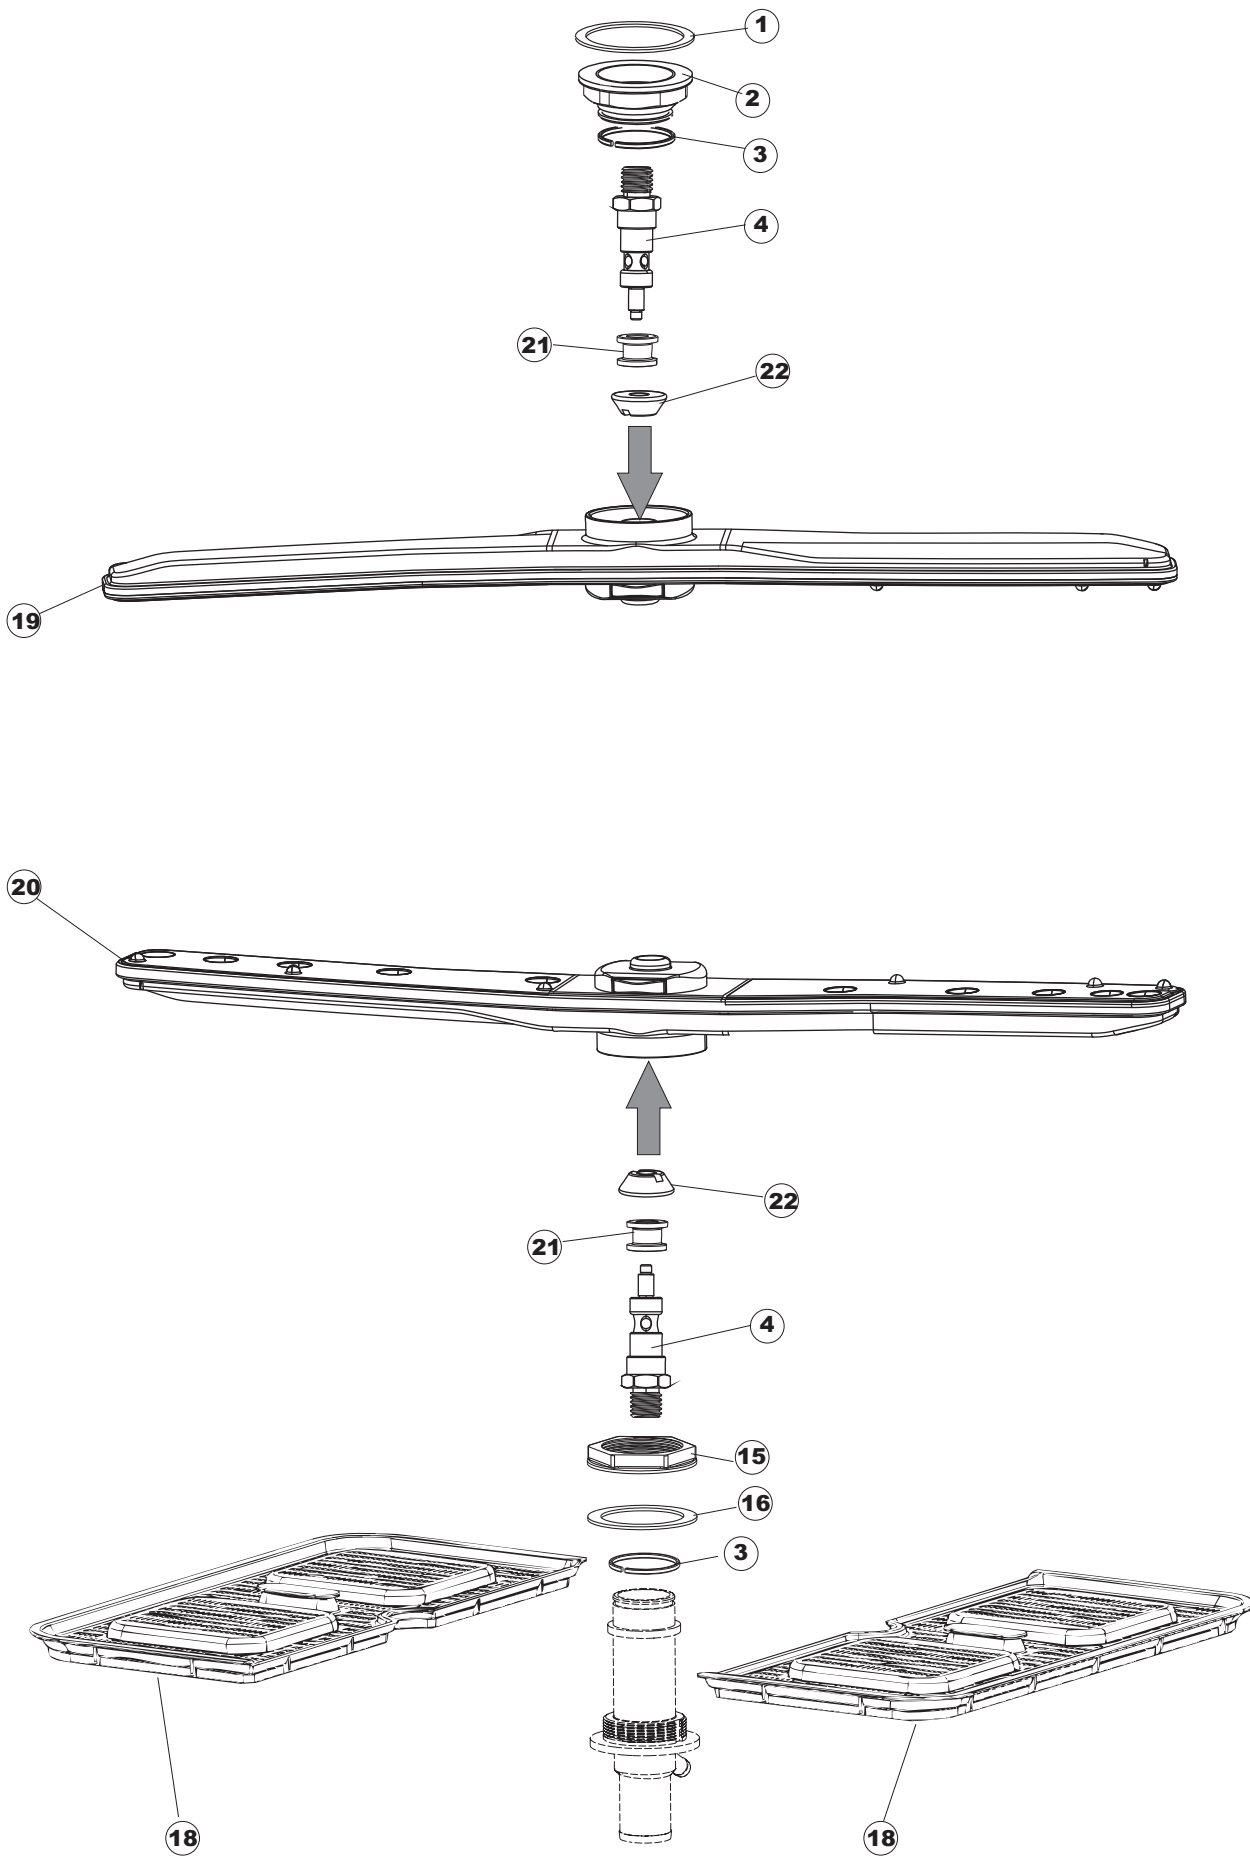

Catálogo de peças de reposição  
válido do número de série 3026297 até hoje (17/03/2021)

**TOPTECH 36-21D**

# 7

(\*) Recommended spare part.

Page	Spare part position	Spare part code no.	Old code number	Description	U.m.
1	1	004310		COVER	NR
1	2	021116		LEFT SIDE PANEL	NR
1	3	021115		RIGHT SIDE PANEL	NR
1	4	022146		BACK PANEL	NR
1	5	035083		SUPPORT BRACKET	NR
1	7	029782		DOOR 36-23 COLGED	NR
1	8	310013		BLOCCHETTO CENTRAGGIO CERN-PERNO LA50	NR
1	9	012318		FRONT PANEL	NR
1	10	449063		SPRING	NR
1	11	307014		SPRING STOP BAR	NR
1	12	035081		SUPPORT BRACKET	NR
1	13	437103		DOOR GASKET	NR
1	14	999259		KIT SPRING BRACKET	NR
1	15	999260		KIT SPRING BRACKET	NR
1	16	449058		SPRING	NR
1	17	307015		ROD OF TOP DOOR-STOP BAR	NR
1	18	040119		BASE FRAME LA50	NR
1	19	461019	REB461019	HEXAGONAL FOOT ADJUSTABLE FOR DISHWASHER	NR
1	20	459006	REB459006	CHOCK D INT 9 EST 16	NR
1	21	459004	REB459004	DRAIN PUMP CHOCK	NR
1	25	480151		PLUG	NR
1	27	304028		PIVOT	NR
2	1	211013		FLAT WIRE	NR
2	2	417119		NUT	NR
2	3	419036		INTERFACE BOARD DISTANCE KEEPERS	NR
2	4	74905		PRICE TO BE DEFINED (PART NR. REPLACED BY 74905V)	
2	4	74905V		CONTROL KEYBOARD	NR
2	5	80871		MAGNETIC DOOR SWITCH	NR
2	6	056301		CONTROL ADHESIVE INTERFACE TOPTECH 36	NR
2	7	230125		HEATING ELEMENT	NR
2	8	437086	REB437086	PACKING OF THE TANK RESISTANCE	NR
2	9	214088		PVC CURTAIN FOR ELECTRIC PROTECTION	NR