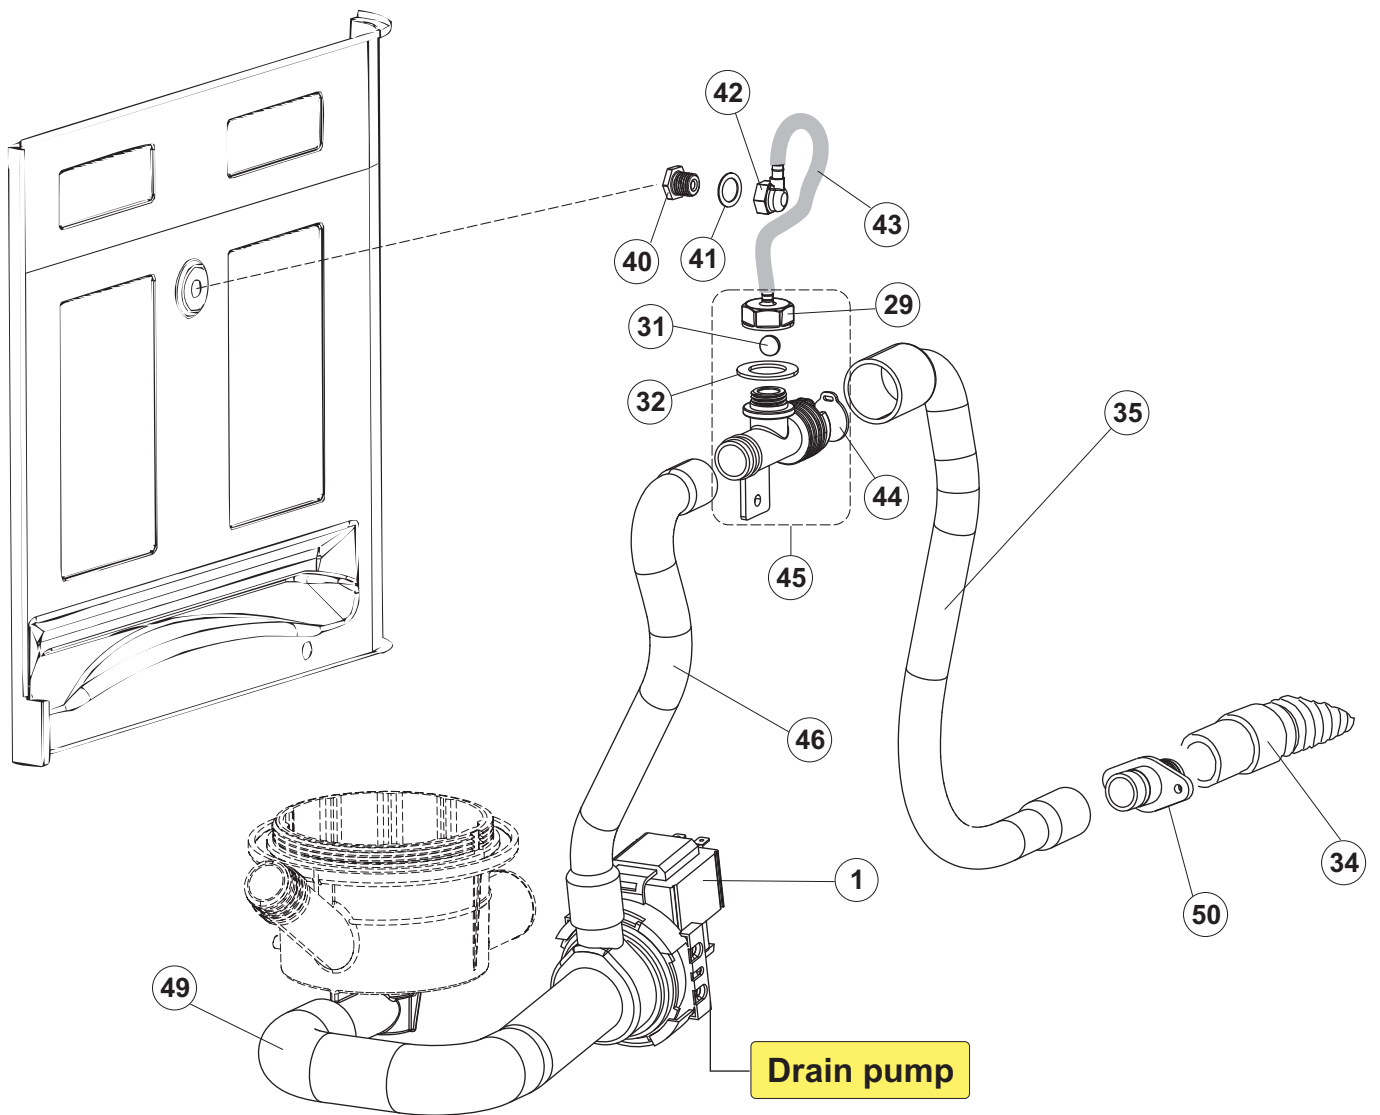

# 7

(\*) Recommended spare part.

Page	Spare part position	Spare part code no.	Old code number	Description	U.m.
1	1	004310		COVER	NR
1	2	021116		LEFT SIDE PANEL	NR
1	3	021115		RIGHT SIDE PANEL	NR
1	4	022146		BACK PANEL	NR
1	5	035083		SUPPORT BRACKET	NR
1	7	029782		DOOR 36-23 COLGED	NR
1	8	310013		BLOCCHETTO CENTRAGGIO CERN-PERNO LA50	NR
1	9	012318		FRONT PANEL	NR
1	10	449063		SPRING	NR
1	11	307014		SPRING STOP BAR	NR
1	12	035081		SUPPORT BRACKET	NR
1	13	437103		DOOR GASKET	NR
1	14	999259		KIT SPRING BRACKET	NR
1	15	999260		KIT SPRING BRACKET	NR
1	16	449058		SPRING	NR
1	17	307015		ROD OF TOP DOOR-STOP BAR	NR
1	18	040119		BASE FRAME LA50	NR
1	19	461019	REB461019	HEXAGONAL FOOT ADJUSTABLE FOR DISHWASHER	NR
1	20	459006	REB459006	CHOCK D INT 9 EST 16	NR
1	21	459004	REB459004	DRAIN PUMP CHOCK	NR
1	25	480151		PLUG	NR
1	27	304028		PIVOT	NR
2	1	211013		FLAT WIRE	NR
2	2	417119		NUT	NR
2	3	419036		INTERFACE BOARD DISTANCE KEEPERS	NR
2	4	74905		PRICE TO BE DEFINED (PART NR. REPLACED BY 74905V)	
2	4	74905V		CONTROL KEYBOARD	NR
2	5	80871		MAGNETIC DOOR SWITCH	NR
2	6	056301		CONTROL ADHESIVE INTERFACE TOPTECH 36	NR
2	7	230125		HEATING ELEMENT	NR
2	8	437086	REB437086	PACKING OF THE TANK RESISTANCE	NR
2	9	214088		PVC CURTAIN FOR ELECTRIC PROTECTION	NR