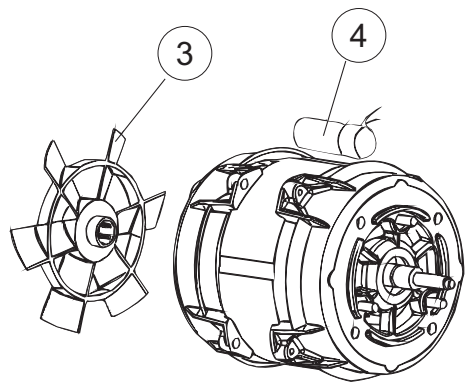

# 7

(\*) Recommended spare part.

Page	Spare part position	Spare part code no.	Old code number	Description	U.m.
1	1	004310		COVER	NR
1	2	021116		LEFT SIDE PANEL	NR
1	3	021115		RIGHT SIDE PANEL	NR
1	4	022146		BACK PANEL	NR
1	5	035083		SUPPORT BRACKET	NR
1	7	029782		DOOR 36-23 COLGED	NR
1	8	310013		BLOCCHETTO CENTRAGGIO CERN-PERNO LA50	NR
1	9	012318		FRONT PANEL	NR
1	10	449063		SPRING	NR
1	11	307014		SPRING STOP BAR	NR
1	12	035081		SUPPORT BRACKET	NR
1	13	437103		DOOR GASKET	NR
1	14	999259		KIT SPRING BRACKET	NR
1	15	999260		KIT SPRING BRACKET	NR
1	16	449058		SPRING	NR
1	17	307015		ROD OF TOP DOOR-STOP BAR	NR
1	18	040119		BASE FRAME LA50	NR
1	19	461019	REB461019	HEXAGONAL FOOT ADJUSTABLE FOR DISHWASHER	NR
1	20	459006	REB459006	CHOCK D INT 9 EST 16	NR
1	21	459004	REB459004	DRAIN PUMP CHOCK	NR
1	25	480151		PLUG	NR
1	27	304028		PIVOT	NR
2	1	211013		FLAT WIRE	NR
2	2	417119		NUT	NR
2	3	419036		INTERFACE BOARD DISTANCE KEEPERS	NR
2	4	74905		PRICE TO BE DEFINED (PART NR. REPLACED BY 74905V)	
2	4	74905V		CONTROL KEYBOARD	NR
2	5	80871		MAGNETIC DOOR SWITCH	NR
2	6	056301		CONTROL ADHESIVE INTERFACE TOPTECH 36	NR
2	7	230125		HEATING ELEMENT	NR
2	8	437086	REB437086	PACKING OF THE TANK RESISTANCE	NR
2	9	214088		PVC CURTAIN FOR ELECTRIC PROTECTION	NR