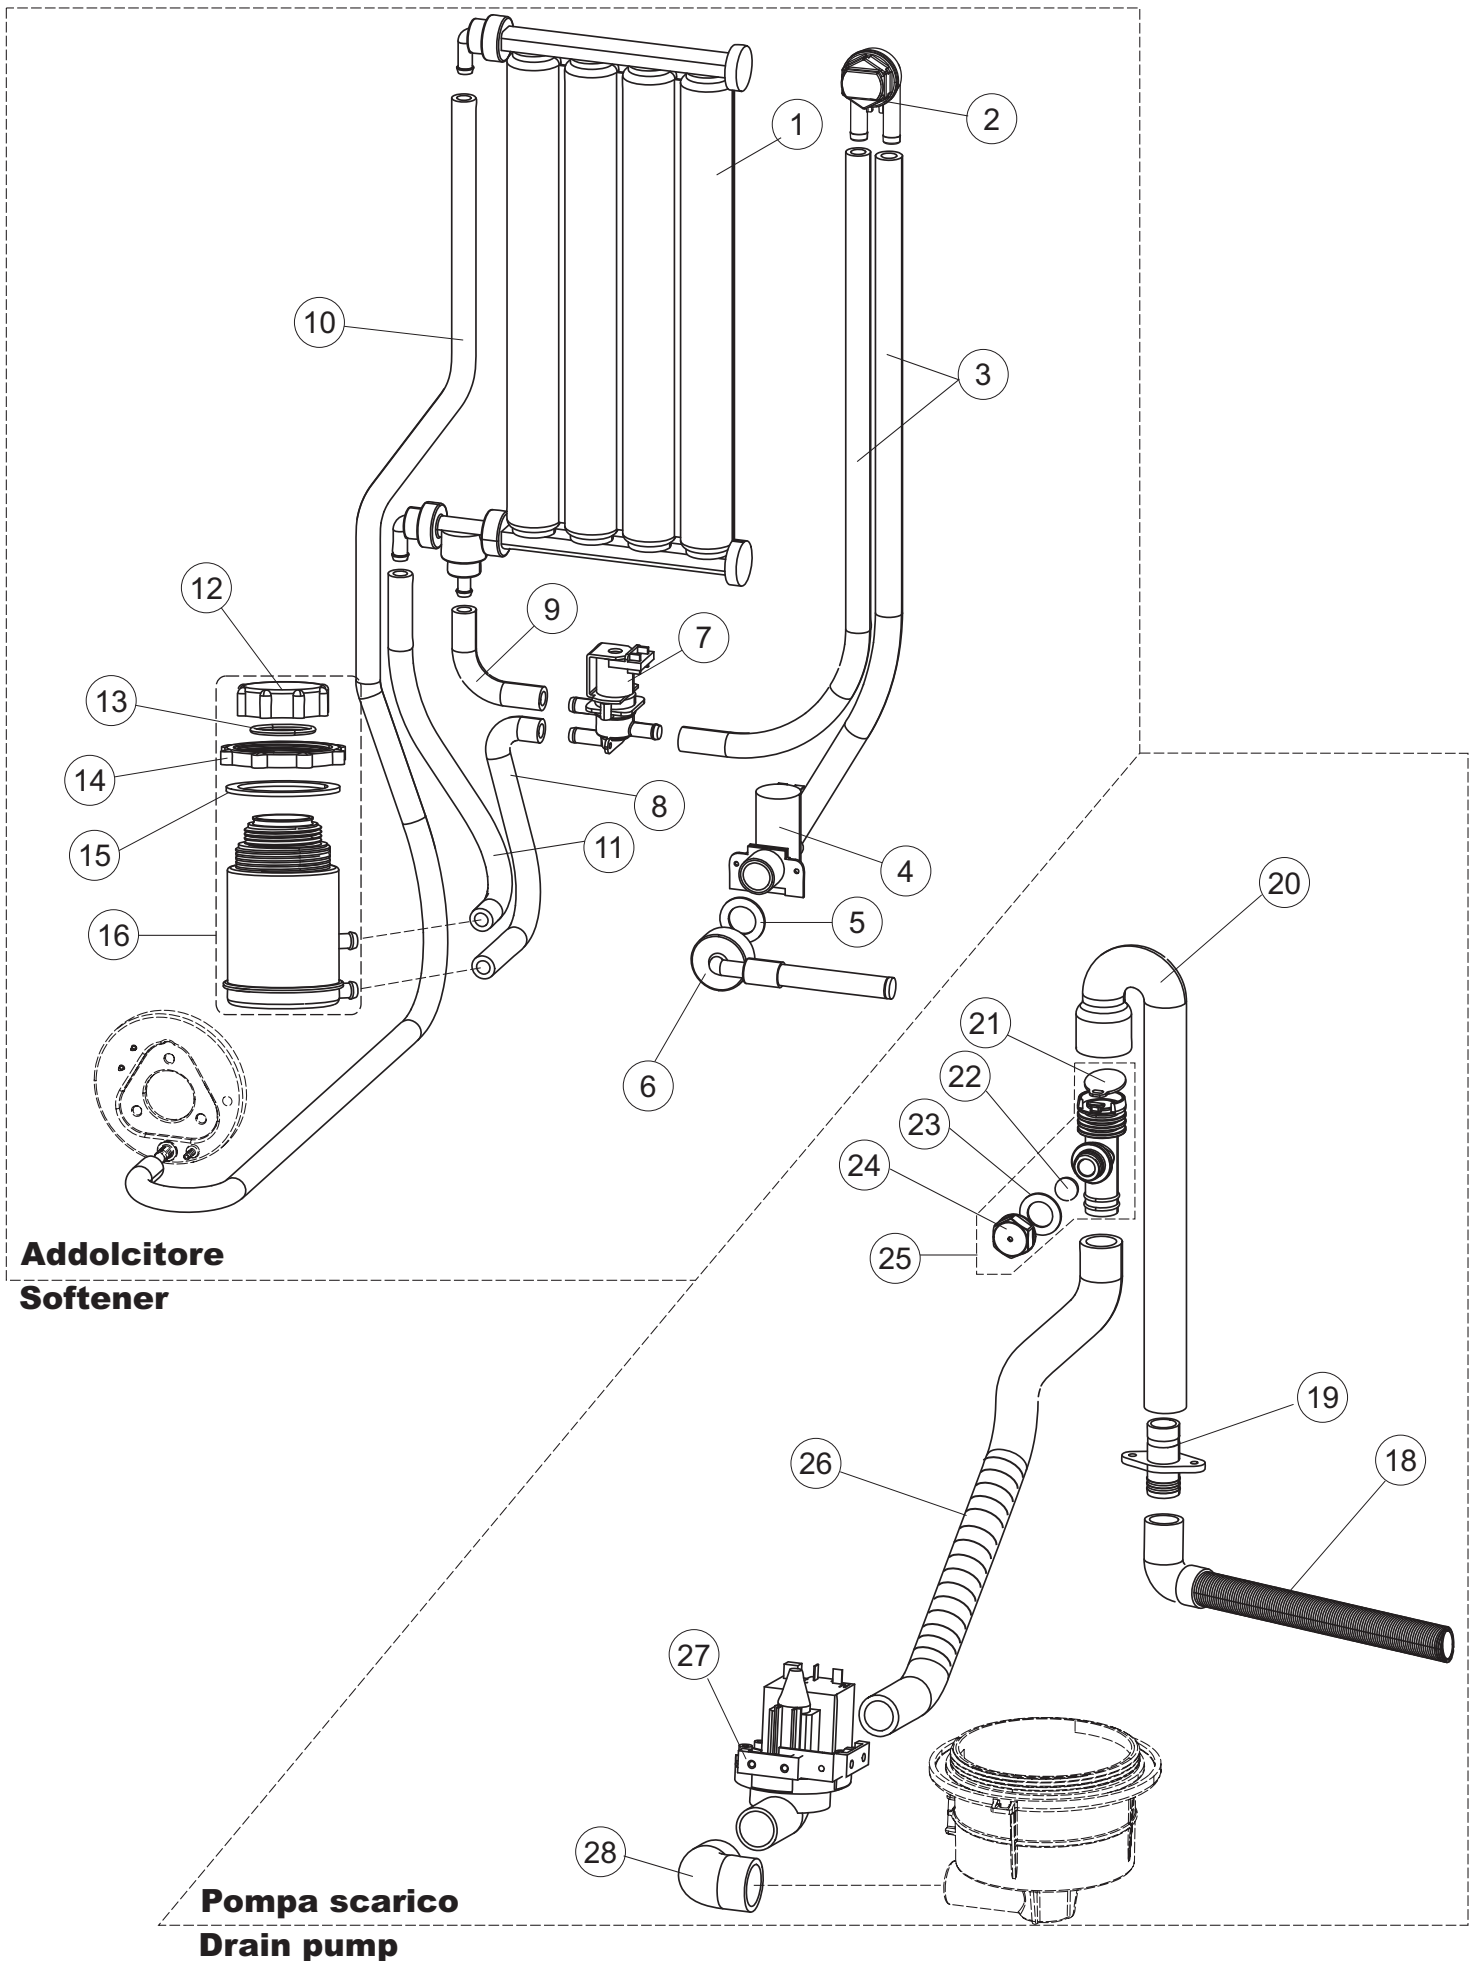

Catálogo de peças de reposição
válido do número de série 2992547 até hoje (23/03/2021)

IT 32-11D.2

1

DRAIN PUMP

32-11D.2

**Addolcitore
Softener**

**Pompa scarico
Drain pump**

5

6

(*) Recommended spare part.

Page	Spare part position	Spare part code no.	Old code number	Description	U.m.
1	1	004368		COVER	NR
1	2	022171		BACK PANEL	NR
1	3	035113		SUPPORT BRACKET	NR
1	4	437081	REB437081	DOOR GASKET 50/505	NR
1	5	994012	DWS30	DOOR LOCK FOR DISHWASHERS	NR
1	6	417041	REB417041	DOOR CLOSING CONTACT BETA 50 (S6198)	NR
1	7	307003	REB307003	NUT OF TOP DOOR-STOP BAR	NR
1	8	029838		DOOR	NR
1	9	325066	REB325066	DOOR CLOSURE STAKE FOR GLASSWASHERS	NR
1	10	311032		DOOR BRACKET	NR
1	11	325036	REB325036	PIVOT	NR
1	12	304021	REB304021	DOOR TIE ROD FOR DISHWASHER (S6323)	NR
1	13	035112		WIRING PANEL	NR
1	14	012356		PRICE TO BE DEFINED	
1	15	030208		PRICE TO BE DEFINED	
1	16	040147		BASE FRAME LA600	NR
1	17	461029		STAINLESS STEEL FOOT 2" C/F H=125-190MM TOTAL -M12 - TIGHTENING	NR
1	18	480153		PLUG	NR
1	19	459006	REB459006	CHOCK D INT 9 EST 16	NR
1	20	459004	REB459004	DRAIN PUMP CHOCK	NR
1	24	040146		ADDITIONAL BASE	NR
1	25	021153		LEFT SIDE PANEL	NR
1	26	021152		RIGHT SIDE PANEL	NR
1	30	480084		PLUG	NR
1	34	449067		SPRING LA600 L=66MM	NR
1	35	015078		PRICE TO BE DEFINED	
1	36	015077		PRICE TO BE DEFINED	
1	45	028117		FIXING PLATE	NR
1	46	028118		FIXING PLATE	NR
1	47	325124		PIVOT	NR
2	1	224031		PRESSURE SWITCH	NR
2	4	143235		PIPE	MT