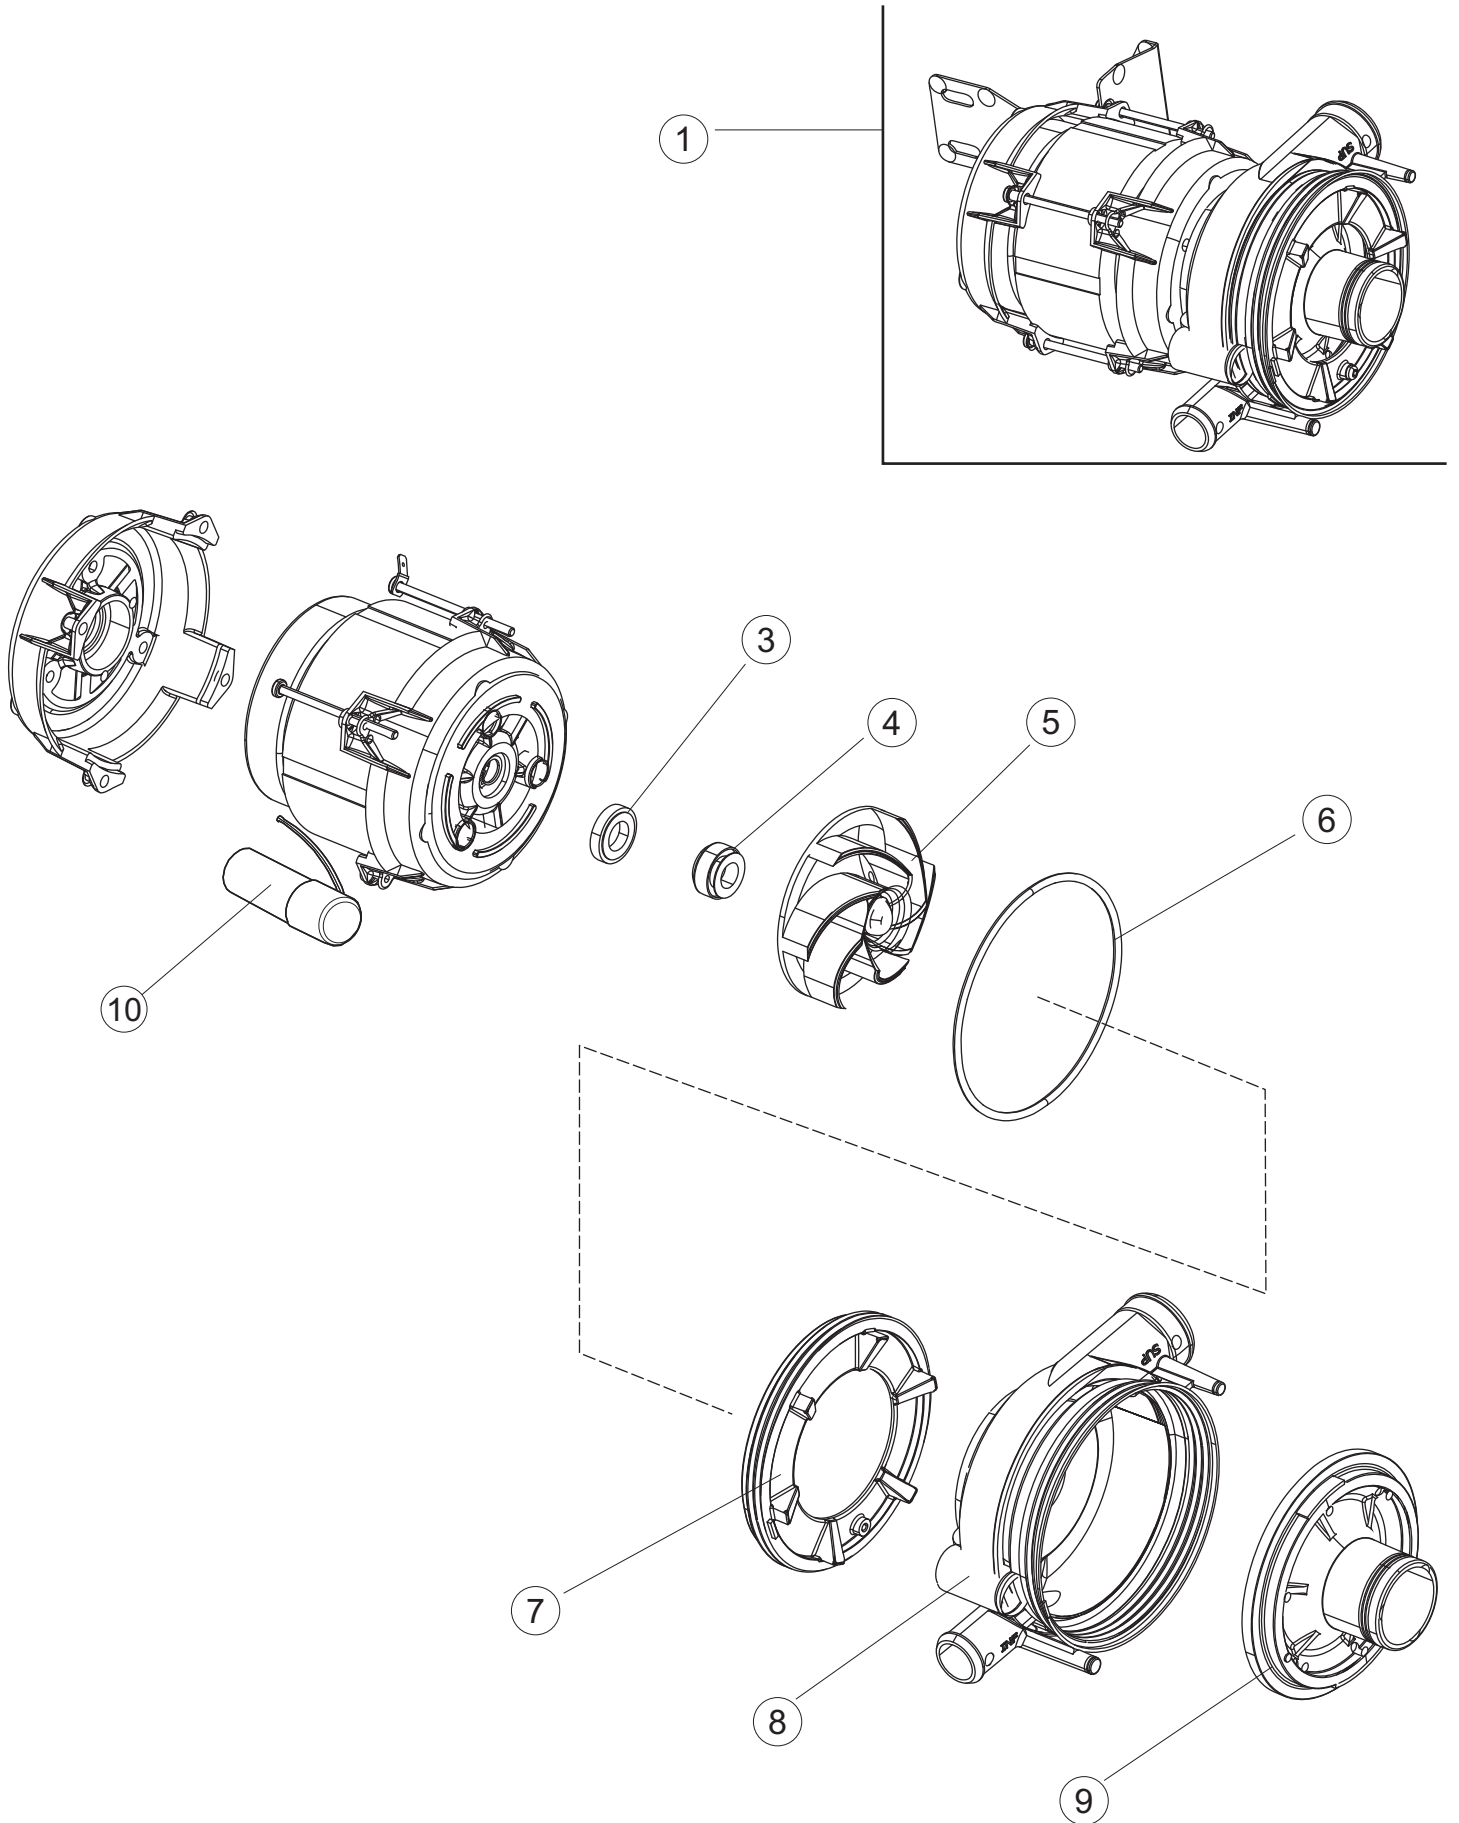

Catálogo de peças de reposição
válido do número de série 2992547 até hoje (23/03/2021)

IT 32-11D.2

1

DRAIN PUMP

32-11D.2

**Addolcitore
Softener**

**Pompa scarico
Drain pump**

5

6

(*) Recommended spare part.

Page	Spare part position	Spare part code no.	Old code number	Description	U.m.
1	1	004368		COVER	NR
1	2	022171		BACK PANEL	NR
1	3	035113		SUPPORT BRACKET	NR
1	4	437081	REB437081	DOOR GASKET 50/505	NR
1	5	994012	DWS30	DOOR LOCK FOR DISHWASHERS	NR
1	6	417041	REB417041	DOOR CLOSING CONTACT BETA 50 (S6198)	NR
1	7	307003	REB307003	NUT OF TOP DOOR-STOP BAR	NR
1	8	029838		DOOR	NR
1	9	325066	REB325066	DOOR CLOSURE STAKE FOR GLASSWASHERS	NR
1	10	311032		DOOR BRACKET	NR
1	11	325036	REB325036	PIVOT	NR
1	12	304021	REB304021	DOOR TIE ROD FOR DISHWASHER (S6323)	NR
1	13	035112		WIRING PANEL	NR
1	14	012356		PRICE TO BE DEFINED	
1	15	030208		PRICE TO BE DEFINED	
1	16	040147		BASE FRAME LA600	NR
1	17	461029		STAINLESS STEEL FOOT 2" C/F H=125-190MM TOTAL -M12 - TIGHTENING	NR
1	18	480153		PLUG	NR
1	19	459006	REB459006	CHOCK D INT 9 EST 16	NR
1	20	459004	REB459004	DRAIN PUMP CHOCK	NR
1	24	040146		ADDITIONAL BASE	NR
1	25	021153		LEFT SIDE PANEL	NR
1	26	021152		RIGHT SIDE PANEL	NR
1	30	480084		PLUG	NR
1	34	449067		SPRING LA600 L=66MM	NR
1	35	015078		PRICE TO BE DEFINED	
1	36	015077		PRICE TO BE DEFINED	
1	45	028117		FIXING PLATE	NR
1	46	028118		FIXING PLATE	NR
1	47	325124		PIVOT	NR
2	1	224031		PRESSURE SWITCH	NR
2	4	143235		PIPE	MT