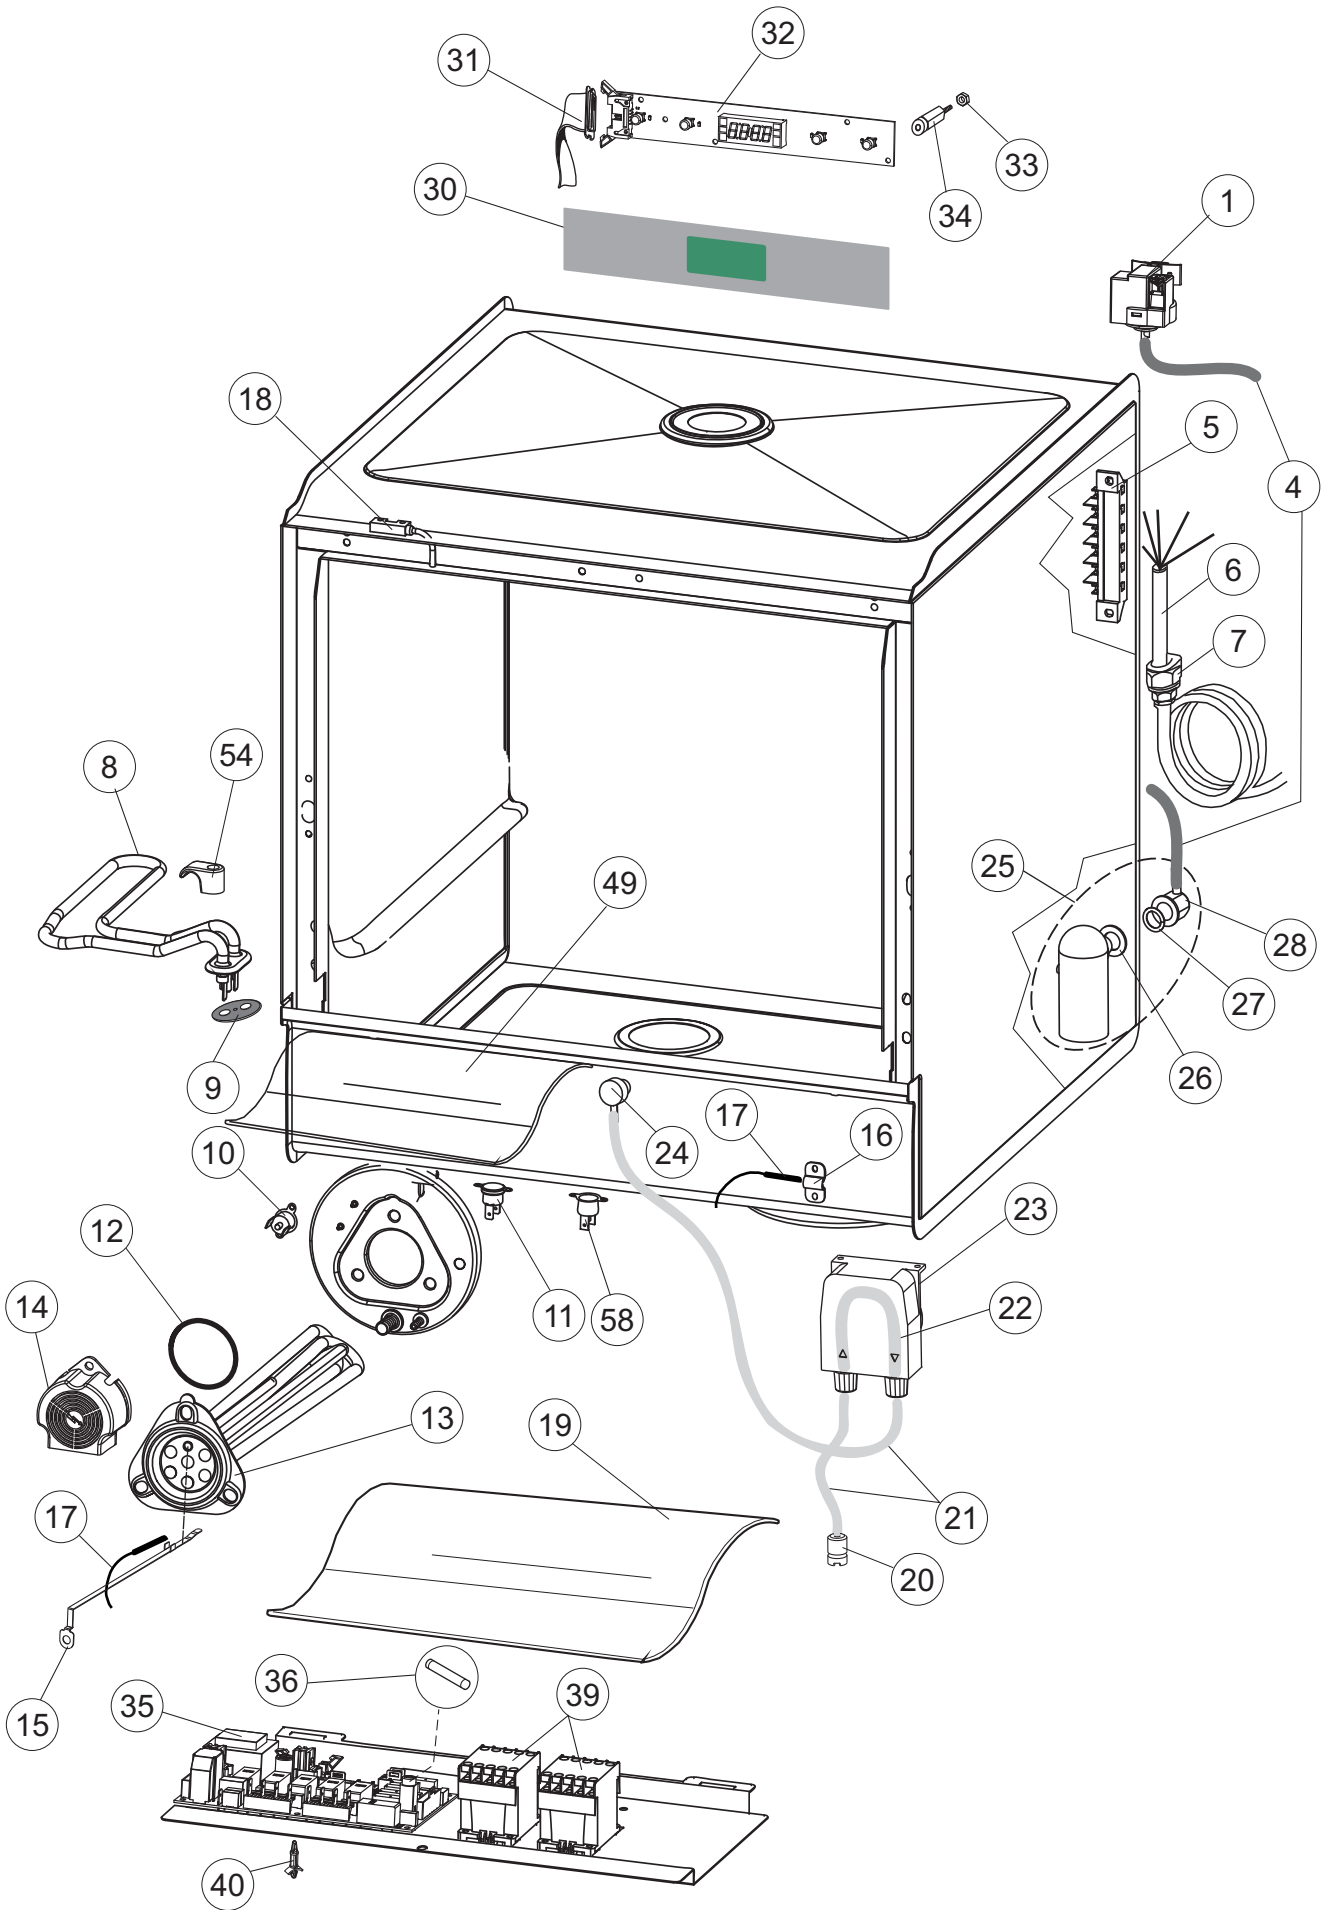

Catálogo de peças de reposição
válido do número de série 2992547 até hoje (23/03/2021)

IT 32-11D.2

1

DRAIN PUMP

32-11D.2

**Addolcitore
Softener**

**Pompa scarico
Drain pump**

5

6

(*) Recommended spare part.

Page	Spare part position	Spare part code no.	Old code number	Description	U.m.
1	1	004368		COVER	NR
1	2	022171		BACK PANEL	NR
1	3	035113		SUPPORT BRACKET	NR
1	4	437081	REB437081	DOOR GASKET 50/505	NR
1	5	994012	DWS30	DOOR LOCK FOR DISHWASHERS	NR
1	6	417041	REB417041	DOOR CLOSING CONTACT BETA 50 (S6198)	NR
1	7	307003	REB307003	NUT OF TOP DOOR-STOP BAR	NR
1	8	029838		DOOR	NR
1	9	325066	REB325066	DOOR CLOSURE STAKE FOR GLASSWASHERS	NR
1	10	311032		DOOR BRACKET	NR
1	11	325036	REB325036	PIVOT	NR
1	12	304021	REB304021	DOOR TIE ROD FOR DISHWASHER (S6323)	NR
1	13	035112		WIRING PANEL	NR
1	14	012356		PRICE TO BE DEFINED	
1	15	030208		PRICE TO BE DEFINED	
1	16	040147		BASE FRAME LA600	NR
1	17	461029		STAINLESS STEEL FOOT 2" C/F H=125-190MM TOTAL -M12 - TIGHTENING	NR
1	18	480153		PLUG	NR
1	19	459006	REB459006	CHOCK D INT 9 EST 16	NR
1	20	459004	REB459004	DRAIN PUMP CHOCK	NR
1	24	040146		ADDITIONAL BASE	NR
1	25	021153		LEFT SIDE PANEL	NR
1	26	021152		RIGHT SIDE PANEL	NR
1	30	480084		PLUG	NR
1	34	449067		SPRING LA600 L=66MM	NR
1	35	015078		PRICE TO BE DEFINED	
1	36	015077		PRICE TO BE DEFINED	
1	45	028117		FIXING PLATE	NR
1	46	028118		FIXING PLATE	NR
1	47	325124		PIVOT	NR
2	1	224031		PRESSURE SWITCH	NR
2	4	143235		PIPE	MT