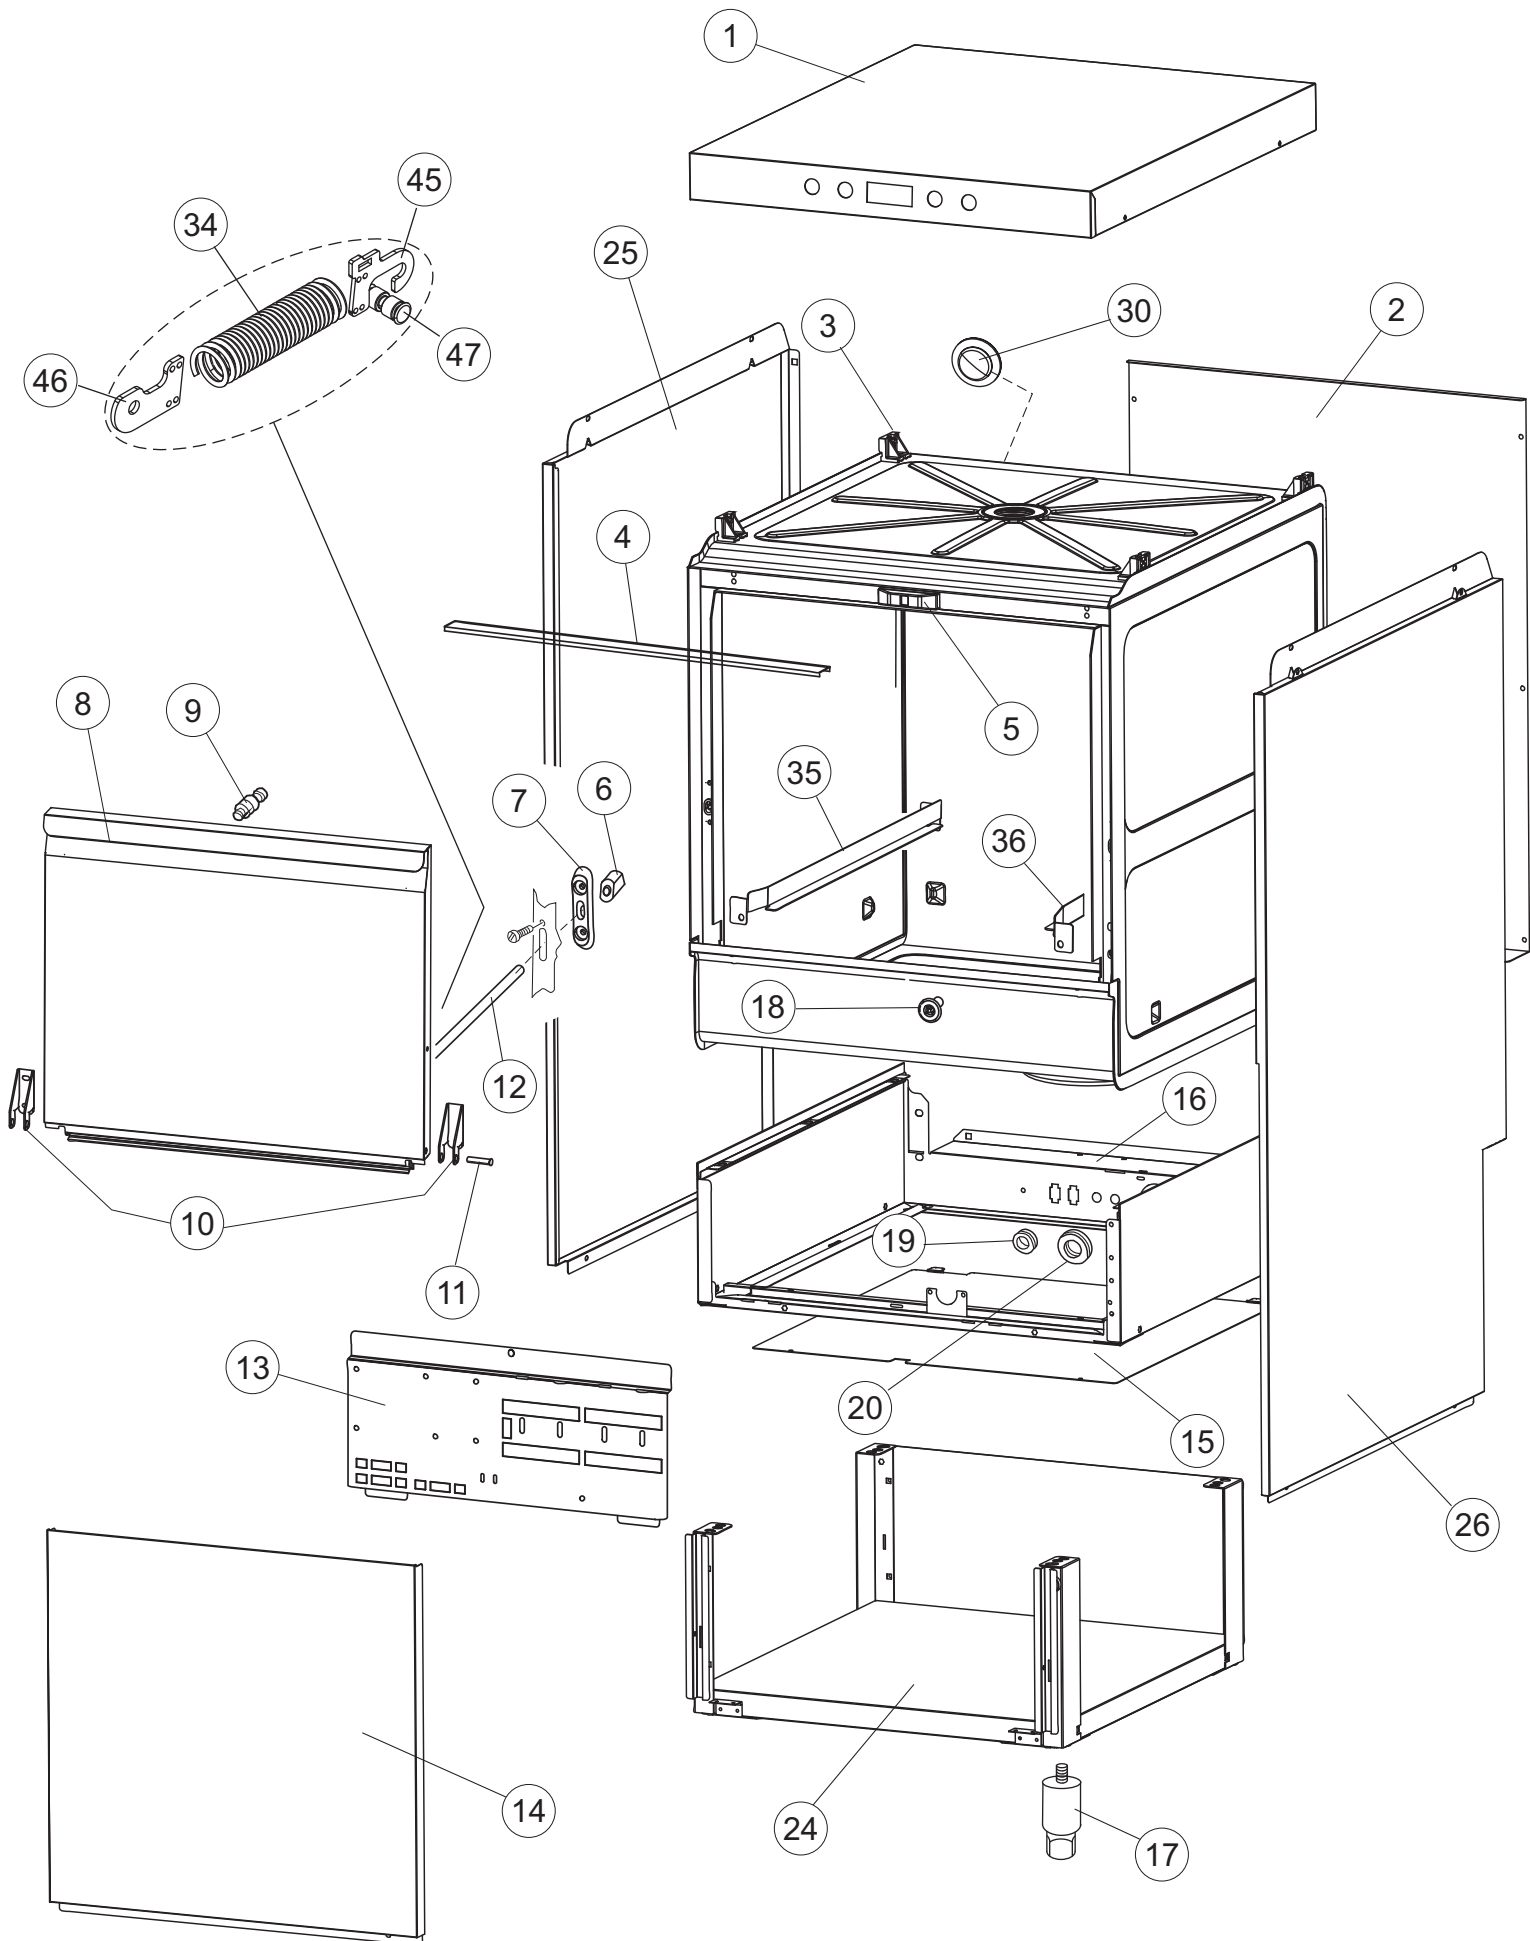

Catálogo de peças de reposição
válido do número de série 2992547 até hoje (23/03/2021)

IT 32-11D.2

1

DRAIN PUMP

32-11D.2

**Addolcitore
Softener**

**Pompa scarico
Drain pump**

5

6

(*) Recommended spare part.

Page	Spare part position	Spare part code no.	Old code number	Description	U.m.
1	1	004368		COVER	NR
1	2	022171		BACK PANEL	NR
1	3	035113		SUPPORT BRACKET	NR
1	4	437081	REB437081	DOOR GASKET 50/505	NR
1	5	994012	DWS30	DOOR LOCK FOR DISHWASHERS	NR
1	6	417041	REB417041	DOOR CLOSING CONTACT BETA 50 (S6198)	NR
1	7	307003	REB307003	NUT OF TOP DOOR-STOP BAR	NR
1	8	029838		DOOR	NR
1	9	325066	REB325066	DOOR CLOSURE STAKE FOR GLASSWASHERS	NR
1	10	311032		DOOR BRACKET	NR
1	11	325036	REB325036	PIVOT	NR
1	12	304021	REB304021	DOOR TIE ROD FOR DISHWASHER (S6323)	NR
1	13	035112		WIRING PANEL	NR
1	14	012356		PRICE TO BE DEFINED	
1	15	030208		PRICE TO BE DEFINED	
1	16	040147		BASE FRAME LA600	NR
1	17	461029		STAINLESS STEEL FOOT 2" C/F H=125-190MM TOTAL -M12 - TIGHTENING	NR
1	18	480153		PLUG	NR
1	19	459006	REB459006	CHOCK D INT 9 EST 16	NR
1	20	459004	REB459004	DRAIN PUMP CHOCK	NR
1	24	040146		ADDITIONAL BASE	NR
1	25	021153		LEFT SIDE PANEL	NR
1	26	021152		RIGHT SIDE PANEL	NR
1	30	480084		PLUG	NR
1	34	449067		SPRING LA600 L=66MM	NR
1	35	015078		PRICE TO BE DEFINED	
1	36	015077		PRICE TO BE DEFINED	
1	45	028117		FIXING PLATE	NR
1	46	028118		FIXING PLATE	NR
1	47	325124		PIVOT	NR
2	1	224031		PRESSURE SWITCH	NR
2	4	143235		PIPE	MT