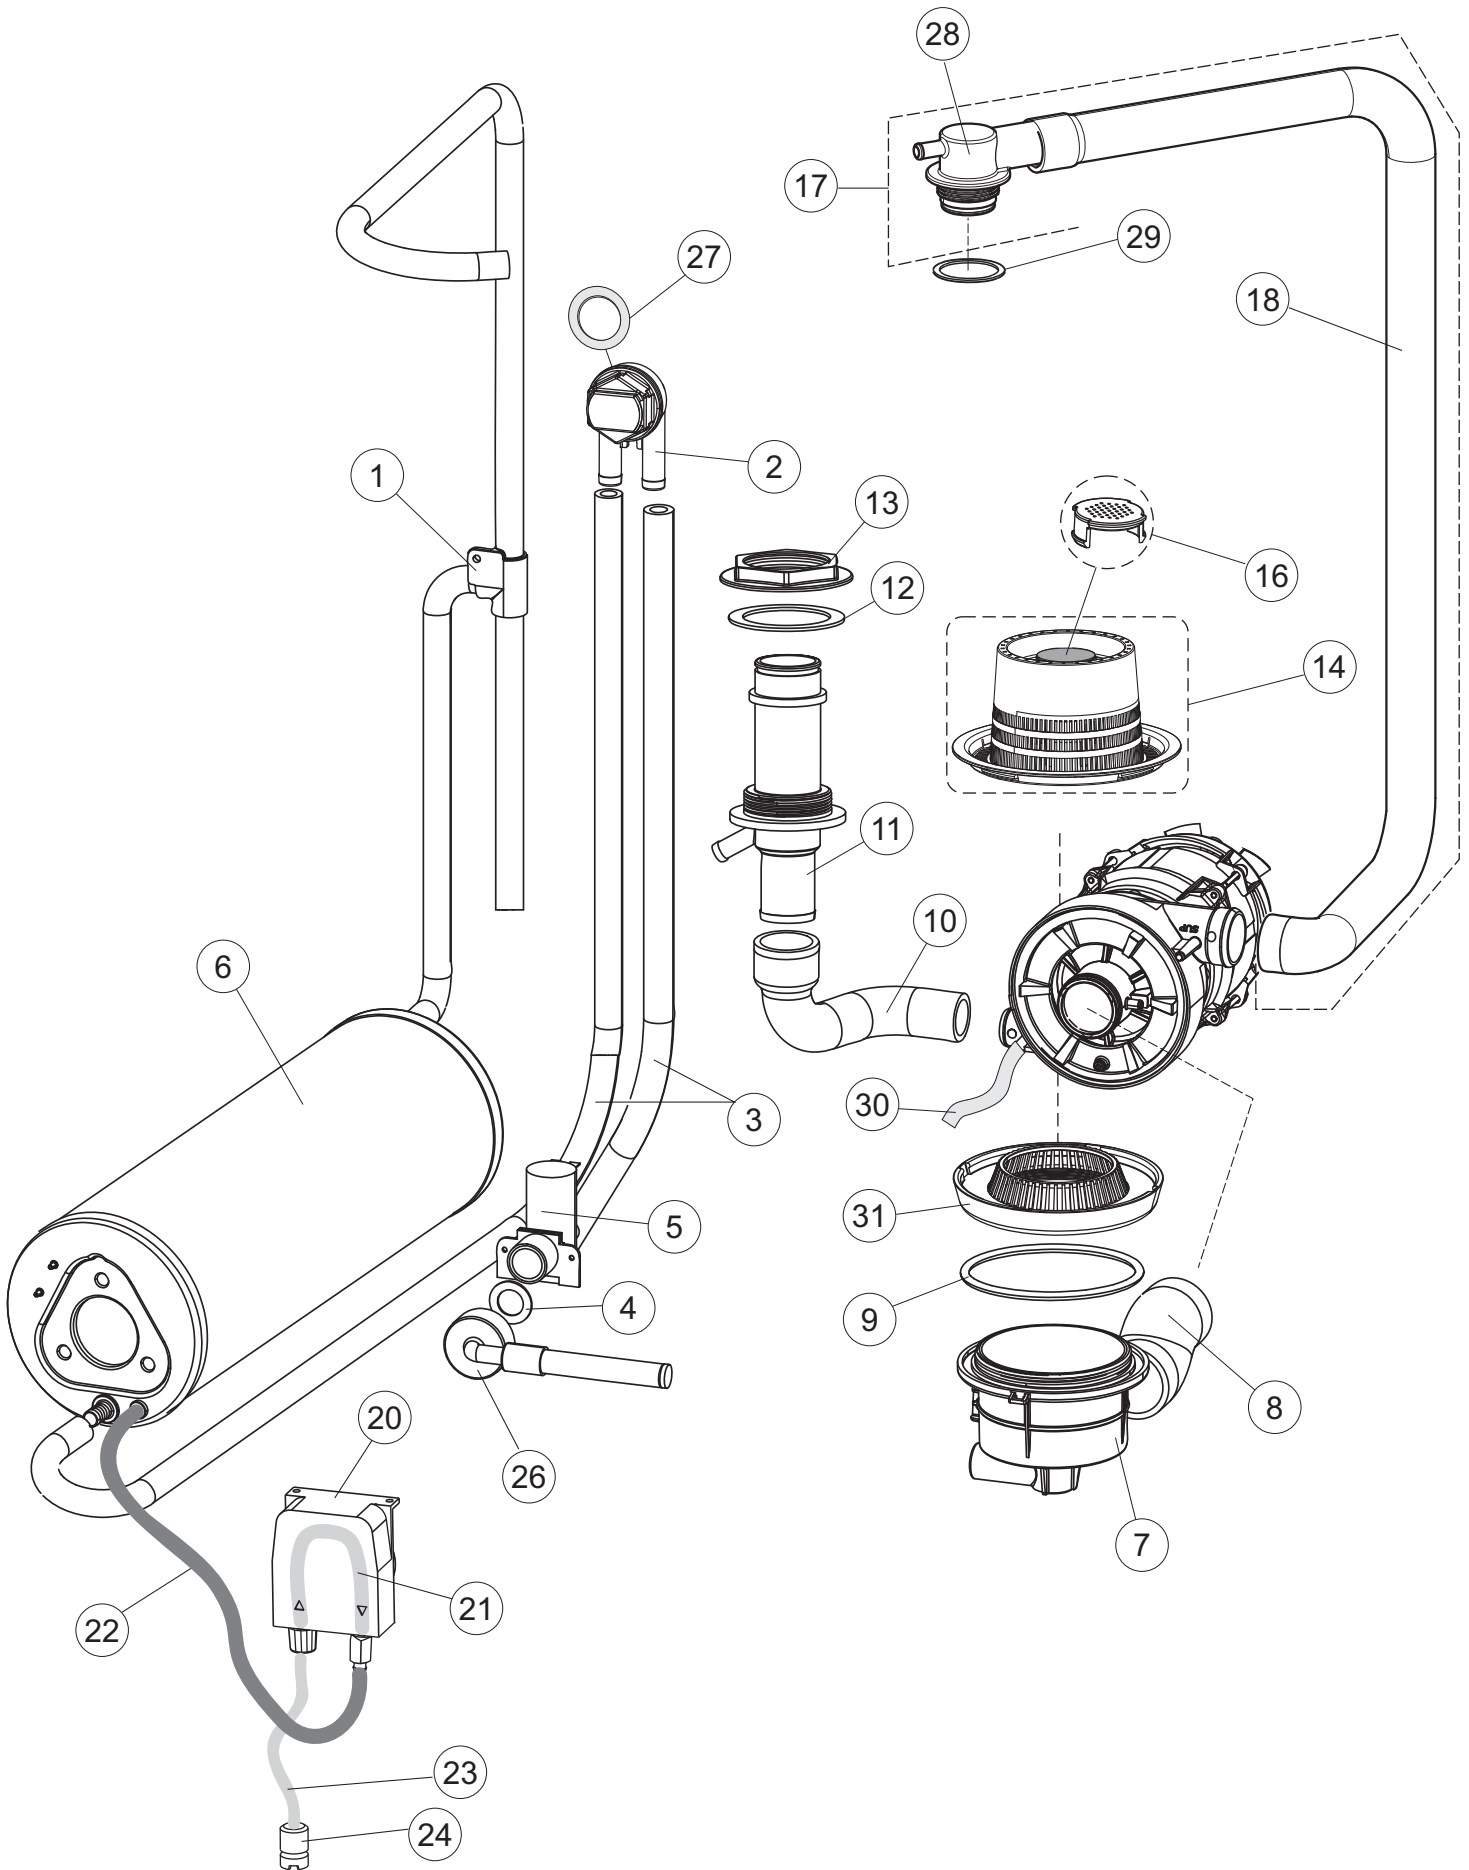

Catálogo de peças de reposição
válido do número de série 2992547 até hoje (23/03/2021)

IT 32-11D.2

1

DRAIN PUMP

32-11D.2

**Addolcitore
Softener**

**Pompa scarico
Drain pump**

5

6

(*) Recommended spare part.

Page	Spare part position	Spare part code no.	Old code number	Description	U.m.
1	1	004368		COVER	NR
1	2	022171		BACK PANEL	NR
1	3	035113		SUPPORT BRACKET	NR
1	4	437081	REB437081	DOOR GASKET 50/505	NR
1	5	994012	DWS30	DOOR LOCK FOR DISHWASHERS	NR
1	6	417041	REB417041	DOOR CLOSING CONTACT BETA 50 (S6198)	NR
1	7	307003	REB307003	NUT OF TOP DOOR-STOP BAR	NR
1	8	029838		DOOR	NR
1	9	325066	REB325066	DOOR CLOSURE STAKE FOR GLASSWASHERS	NR
1	10	311032		DOOR BRACKET	NR
1	11	325036	REB325036	PIVOT	NR
1	12	304021	REB304021	DOOR TIE ROD FOR DISHWASHER (S6323)	NR
1	13	035112		WIRING PANEL	NR
1	14	012356		PRICE TO BE DEFINED	
1	15	030208		PRICE TO BE DEFINED	
1	16	040147		BASE FRAME LA600	NR
1	17	461029		STAINLESS STEEL FOOT 2" C/F H=125-190MM TOTAL -M12 - TIGHTENING	NR
1	18	480153		PLUG	NR
1	19	459006	REB459006	CHOCK D INT 9 EST 16	NR
1	20	459004	REB459004	DRAIN PUMP CHOCK	NR
1	24	040146		ADDITIONAL BASE	NR
1	25	021153		LEFT SIDE PANEL	NR
1	26	021152		RIGHT SIDE PANEL	NR
1	30	480084		PLUG	NR
1	34	449067		SPRING LA600 L=66MM	NR
1	35	015078		PRICE TO BE DEFINED	
1	36	015077		PRICE TO BE DEFINED	
1	45	028117		FIXING PLATE	NR
1	46	028118		FIXING PLATE	NR
1	47	325124		PIVOT	NR
2	1	224031		PRESSURE SWITCH	NR
2	4	143235		PIPE	MT