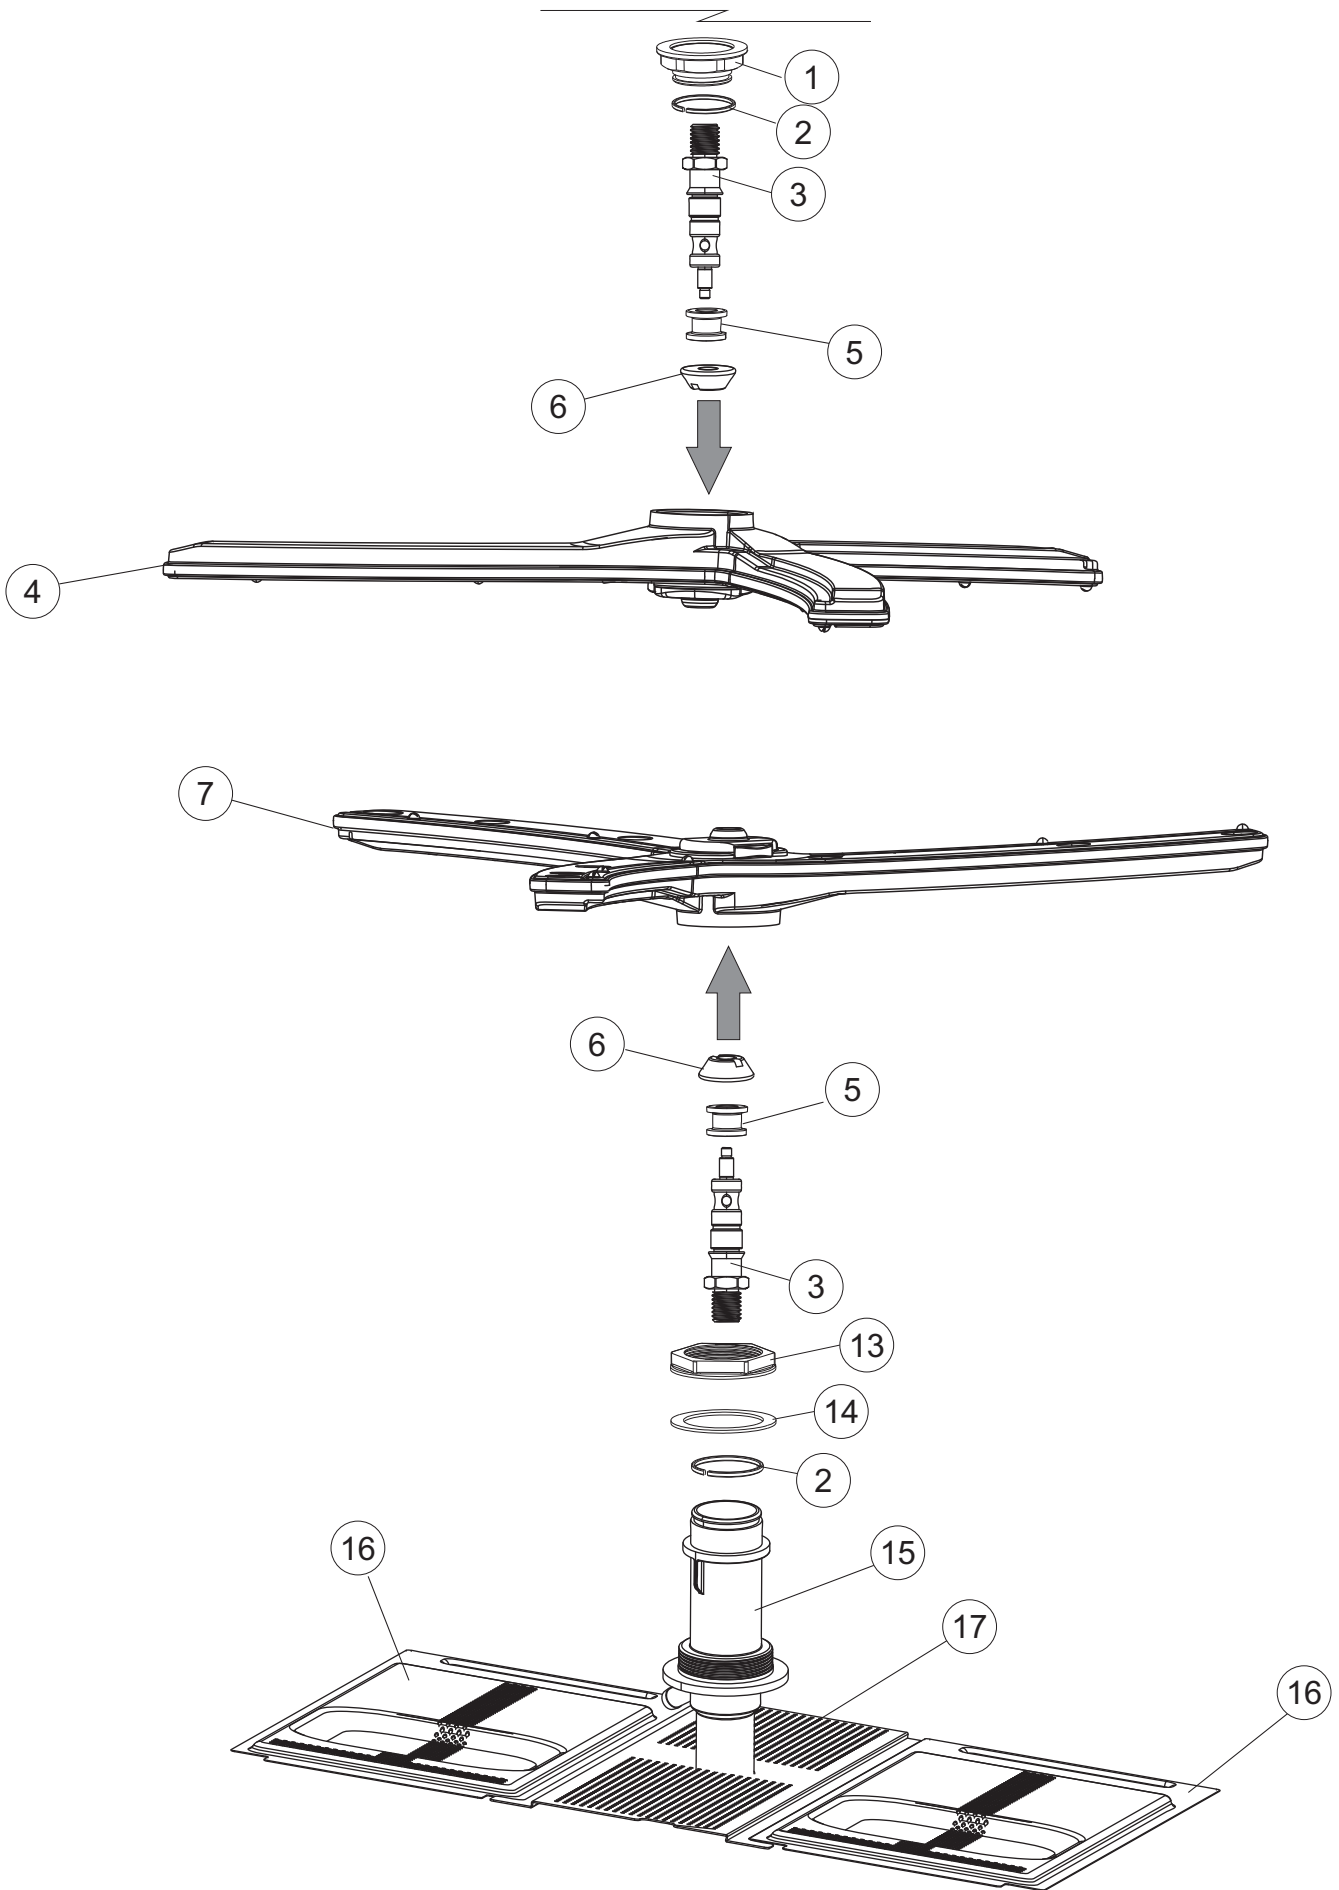

Catálogo de peças de reposição
válido do número de série 2992547 até hoje (23/03/2021)

IT 32-11D.2

1

DRAIN PUMP

32-11D.2

**Addolcitore
Softener**

**Pompa scarico
Drain pump**

5

6

(*) Recommended spare part.

Page	Spare part position	Spare part code no.	Old code number	Description	U.m.
1	1	004368		COVER	NR
1	2	022171		BACK PANEL	NR
1	3	035113		SUPPORT BRACKET	NR
1	4	437081	REB437081	DOOR GASKET 50/505	NR
1	5	994012	DWS30	DOOR LOCK FOR DISHWASHERS	NR
1	6	417041	REB417041	DOOR CLOSING CONTACT BETA 50 (S6198)	NR
1	7	307003	REB307003	NUT OF TOP DOOR-STOP BAR	NR
1	8	029838		DOOR	NR
1	9	325066	REB325066	DOOR CLOSURE STAKE FOR GLASSWASHERS	NR
1	10	311032		DOOR BRACKET	NR
1	11	325036	REB325036	PIVOT	NR
1	12	304021	REB304021	DOOR TIE ROD FOR DISHWASHER (S6323)	NR
1	13	035112		WIRING PANEL	NR
1	14	012356		PRICE TO BE DEFINED	
1	15	030208		PRICE TO BE DEFINED	
1	16	040147		BASE FRAME LA600	NR
1	17	461029		STAINLESS STEEL FOOT 2" C/F H=125-190MM TOTAL -M12 - TIGHTENING	NR
1	18	480153		PLUG	NR
1	19	459006	REB459006	CHOCK D INT 9 EST 16	NR
1	20	459004	REB459004	DRAIN PUMP CHOCK	NR
1	24	040146		ADDITIONAL BASE	NR
1	25	021153		LEFT SIDE PANEL	NR
1	26	021152		RIGHT SIDE PANEL	NR
1	30	480084		PLUG	NR
1	34	449067		SPRING LA600 L=66MM	NR
1	35	015078		PRICE TO BE DEFINED	
1	36	015077		PRICE TO BE DEFINED	
1	45	028117		FIXING PLATE	NR
1	46	028118		FIXING PLATE	NR
1	47	325124		PIVOT	NR
2	1	224031		PRESSURE SWITCH	NR
2	4	143235		PIPE	MT