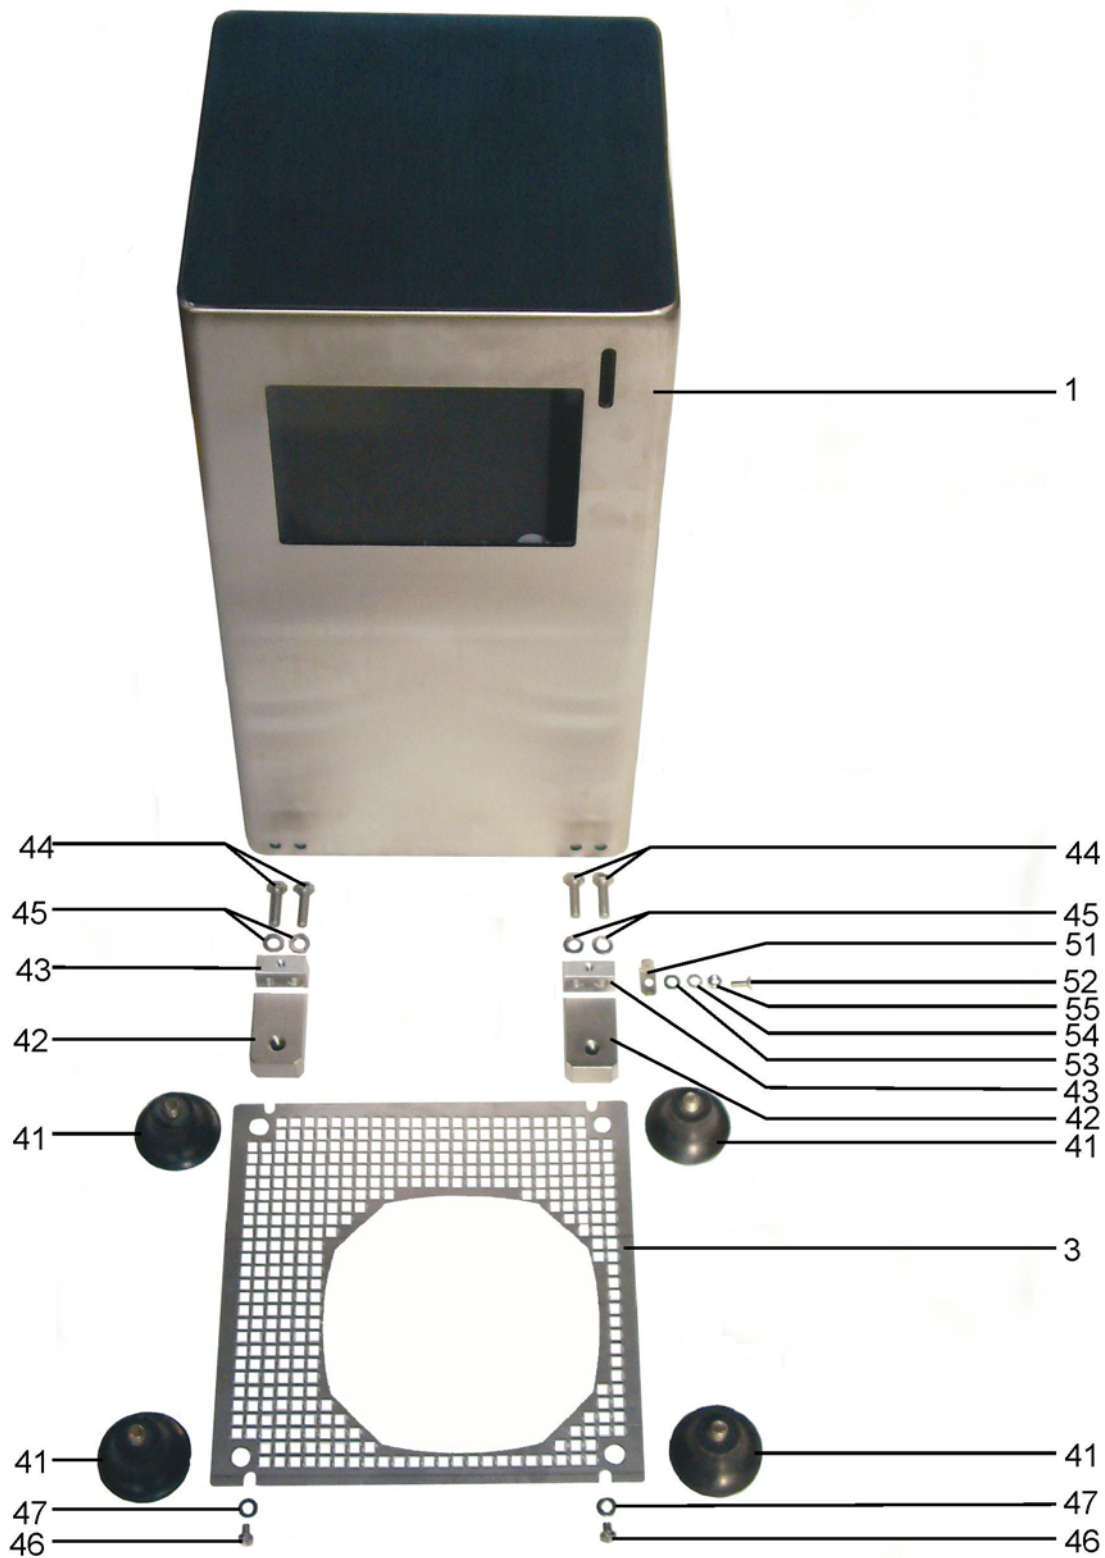

# FEUMA Gastromaschinen GmbH

Tisch-Fleischsteaker TFS 542909  
 Tisch-Streifenschneider TSS 542907  
 Tisch-Salatschneider TSAS 542912  
 Blatt 1

# FEUMA Gastromaschinen GmbH

Tisch-Fleischsteaker TFS 542909  
Tisch-Streifenschneider TSS 542907  
Tisch-Salatschneider TSAS 542912  
Blatt 2

## Ersatzteilliste

Tisch-Fleischsteaker 542909/Tisch-Streifenschneider 542907

Tisch-Salatschneider 542912

**TFS / TSS / TSAS**

Seite 1 von 2

Pos.	Art.-Nr.	Bezeichnung	Stück/ Gerät	Preis- gruppe
42	544130	Stützfuß	2	10
43	544131	Distanzstück	2	07
44	102155	Sechskantschraube M6x20 A2 DIN 933	4	00
45	025903	Scheibe 6,4 A2 DIN 125	4	00
46	310448	Zylinderschraube M4x6 A2 DIN 84	2	00
47	310532	Scheibe 4,3 A2 DIN 125	2	00
51	311442	Flachsteckverteiler	1	00
52	310490	Senkkopfschraube M4x12 A2 DIN 963	1	00
53	310532	Scheibe 4,3 A2 DIN 125	1	00
54	310655	Federring B4 A2 DIN 127	1	00
55	008662	Sechskantmutter M 4 A2 DIN 934	1	00
56	544124	Trichterhaube kpl. TFS / TSS	1	*
57	544147	Trichterhaube kpl. TSAS	1	*
58	543058	Stopfer	1	13